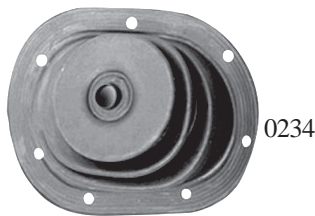

Shift Boot
64-65 4 spd upper w/o Console (04588) ea. 16.00
64-67 4spd w/Console Lower & 64-66 w/o console (0234) ea. 23.00