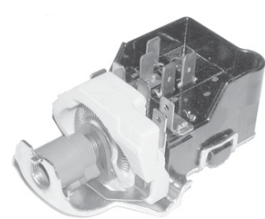

ea. 13.00

0224

Glove Box Light Assembly

(06204) ea. 18.00

06204

Headlamp Switch 64-65

(0250) ea. 19.00

0250