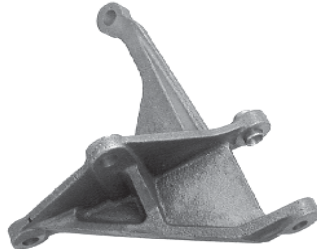

Alternator Brackets

65 Upper BB (04625) ea. 27.95
Upper SB (012756)ea. 29.95
Lower BB (02026) ea. 46.95
64-68SBLowerw/PS(08150) ea. 36.95

04625

012756

02026

Alternator Brace Upper SB
(013957)ea. 19.95

Bumper Brackets
64-65 **Front** (012829)set 115.00
Rear 5 pcs. (012673)set 104.95