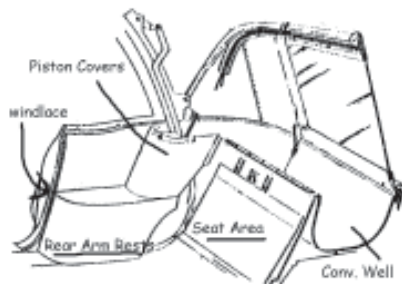

Conv. Top Boot Slider	CA9034 ea.	99.00
Velcro Boot Strip	(07129) ea.	18.00
Conv. Top Tack Strip		
Front 5 ft	(09844) ea.	10.00
Rear 6 ft	(09845) ea.	12.00

Conv. Top Well black only (010483) ea. 52.00