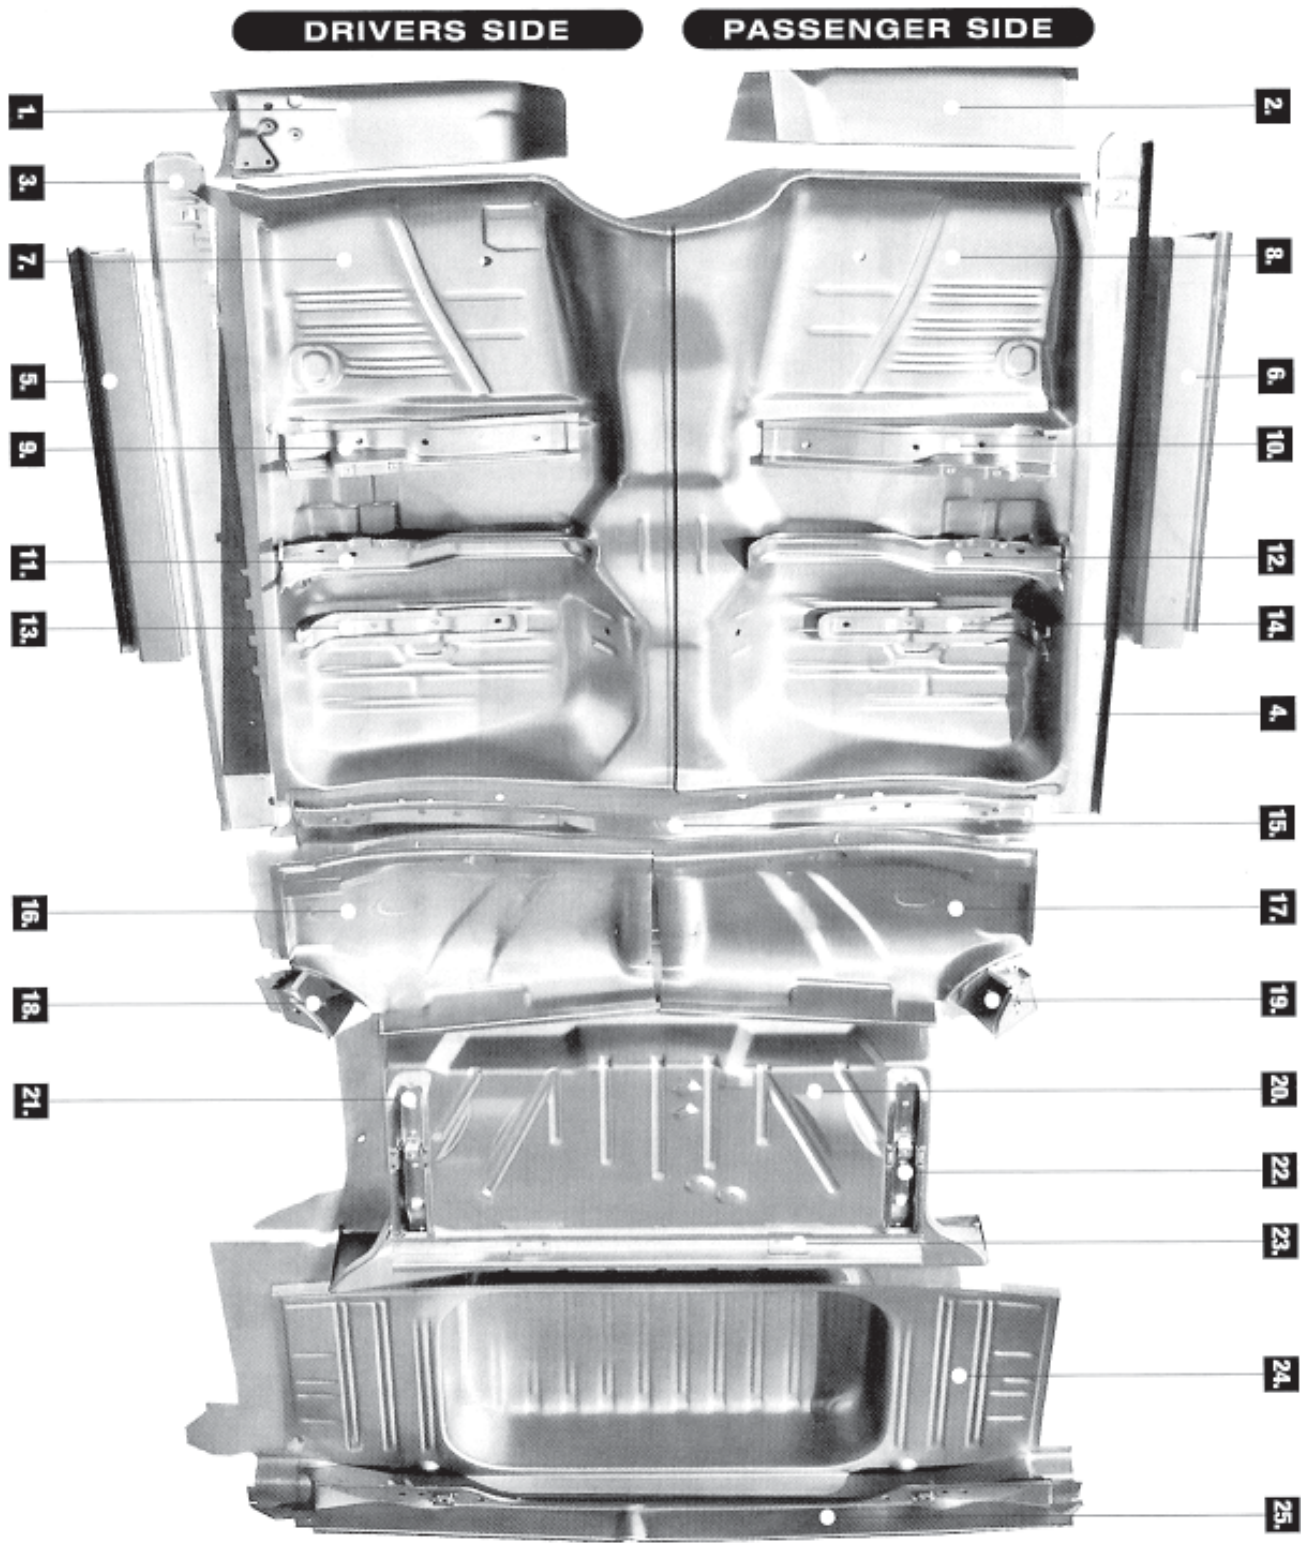

1961-64 IMPALA SHEETMETAL LAYOUT