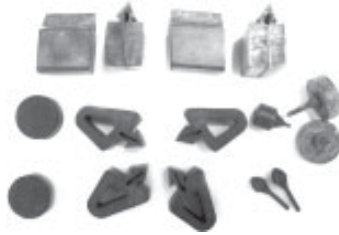

A-Arm Bumpers
Upper (01259) ea. 5.50
Lower (0181) ea. 6.50

01259

0181

A-Arm Dust Shields w/Staples
(02420)pr. 14.95

02420

BODY BUMPER KIT (02343) set 16.95

02343

Other Bumpers
Ash Tray (08888) pr. 1.80
Clutch & Brake Bumper
63-64 (0682) ea. 1.95