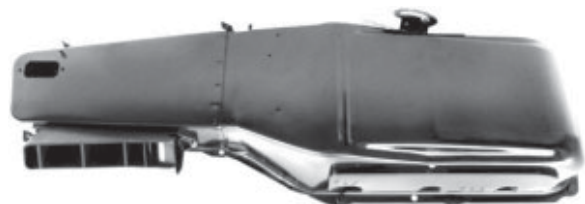

Heater Core Case	(013879)	ea.	259.00