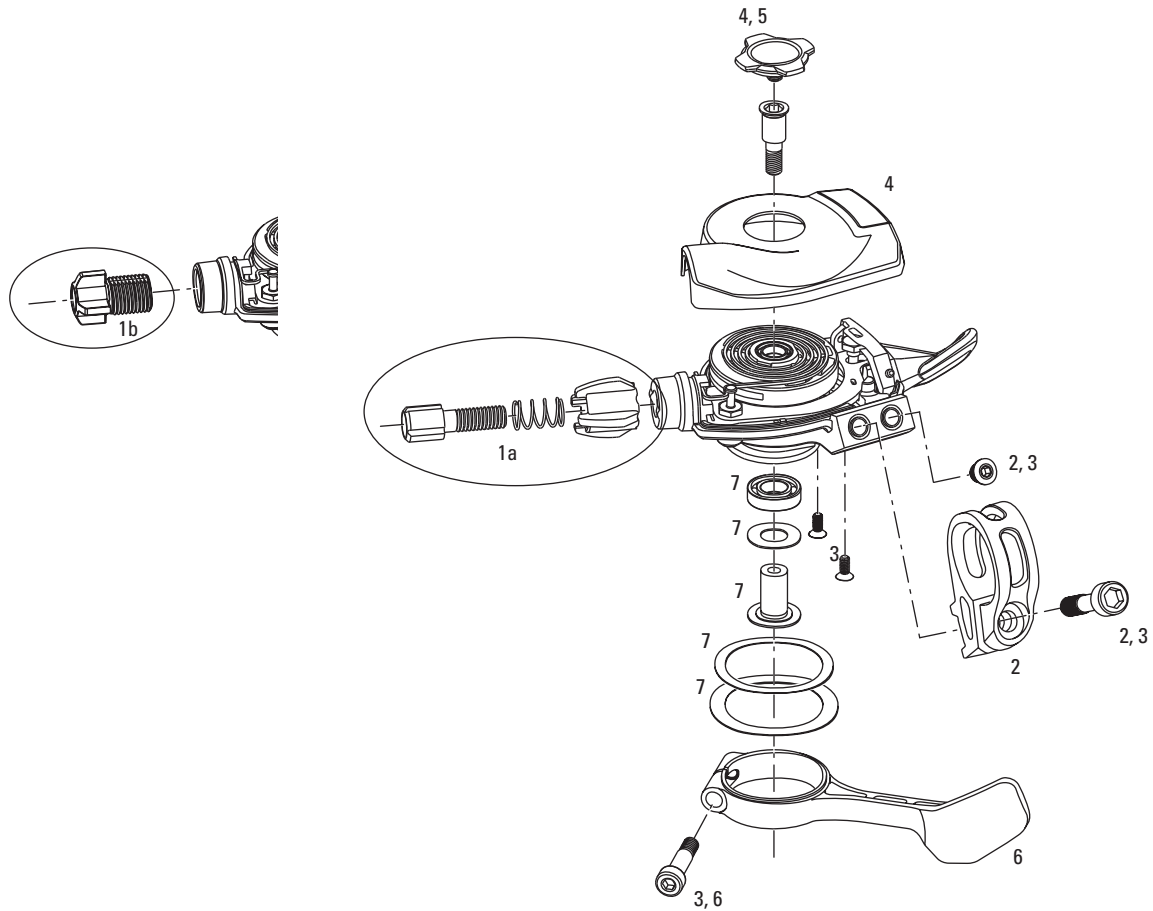

X.0 - TRIGGERSCHALTER

X.0 - TRIGGER SHIFTERS

No.	Part Number	Description	Bezeichnung
1a	11.7015.024.000	07-08 X0/X9 Trigger Barrel Adjuster Qty 2 (M6, 3pc)	07-08 X0/X9 Trigger Set Stellschraube, Paar (M6 3 Stück)
1b	11.7015.025.000	07 X9 Trigger Barrel Adj Qty 2 (M10, 2PC)	06-07 X0 / 07 X9 Trigger Stellschraube, Paar (M10 2 Stück)
2	11.7015.033.000	07-08 X0/X9 Trigger Clamp/Bolt Kit, Qty 1	07-08 X0/X9 Trigger Rohrschelle/Schraube, 1 Set
3	00.0000.200.916	X0 Trigger Bolt/Screw Kit, Qty 1	X0 TriggerSchraubenset
4	00.0000.200.917	X0 Trigger Carbon Cover/Top Cap Kit, Left	X0 Carbon Gehäusedeckel mit Schraube, links
4	00.0000.200.918	X0 Trigger Carbon Cover/Top Cap Kit, Right	X0 Carbon Gehäusedeckel mit Schraube, rechts
5	00.0000.200.929	X0 Trigger Cover Top Cap, Qty 2	X0 Schraube für Gehäusedeckel, 2 Stück
6	00.0000.200.923	X0 Trigger Pull Lever, Left	X0 Daumenhebel, Alu, links
6	00.0000.200.924	X0 Trigger Pull Lever, Right	X0 Daumenhebel, Alu, rechts
7	00.0000.200.930	X0 Trigger Service Kit, Qty 1	X0 Service Kit