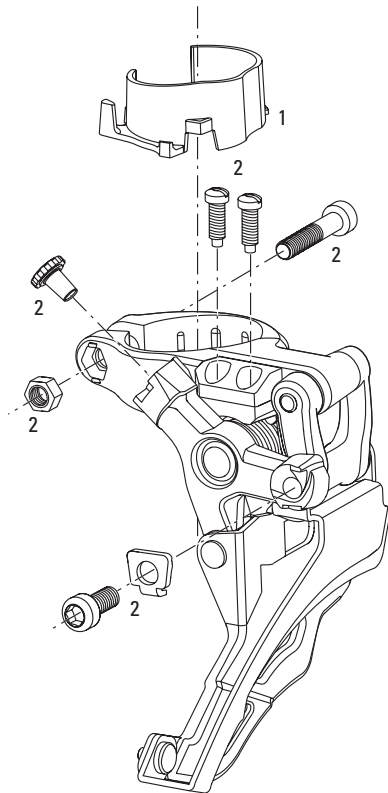

X-5 / X-7 / X-GEN - UMWERFER
X-5 / X-7 / X-GEN- FRONT DERAILLEURS

No.	Part Number	Description	Bezeichnung
1	11.7615.005.000	X5/X7 FD Low Clamp Adapter 31.8mm	X5/X7 FD Low Clamp, Rohrschellenadapter 31,8 mm
1	00.0000.200.114	X7 / XGen FD Clamp Adaptor 31.8mm	X7 / XGen FD Rohrschellenadapter 31,8 mm
1	00.0000.200.115	X7 / XGen FD Clamp Adaptor 28.6mm	X7 / XGen FD Rohrschellenadapter 26,8 mm
2	11.7615.004.000	X5/X7 FD Low Clamp Bolt/Screw Kit	X5/X7 FD Low Clamp, Schrauben- und Kleinteilesset
2	00.0000.200.914	X7 / XGen FD Clamp Bolt/Screw Kit High Clamp	X7 / XGen FD Schrauben- und Kleinteilesset