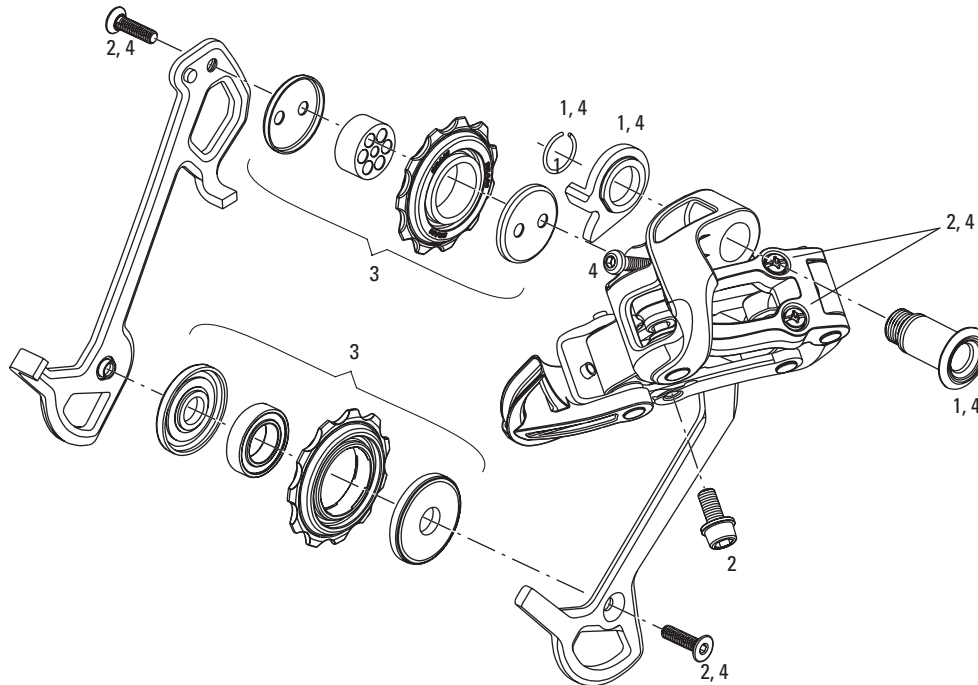

X5 (2008), SX5 / SX4 / DualDrive 24 / DualDrive21 - SCHALTWERKE
X5 (2008), SX5 / SX4 / DualDrive 24 / DualDrive21 - REAR DERAILLEUR

No.	Part Number	Description	Bezeichnung
1	00.0000.200.902	SX4 / 5.0 / 4.0 / 3.0 / DD24 / DD21 RD Hanger Bolt	SX4 / 5.0 / 4.0 / 3.0 / DD24 / DD21 RD Schaltwerkbefestigung
2	00.0000.200.903	SX5 / 5.0 / 4.0 / 3.0 / DD24 / DD21 RD Screw/Bolt Kit	SX5 / 5.0 / 4.0 / 3.0 / DD24 / DD21RD Schaltzugbefestigung
2	00.0000.200.904	SX4 RD Screw/Bolt Kit	SX4 RD Schaltzugbefestigung
3	00.0000.200.912	SX4 RD Pulley Assy	SX4 RD Spann- und Leitrollen-Set
3	00.0000.200.618	04-08 X7/DD27, SX5, 08 X5 RD Pulley Kit Qty 2	04-08 X7/DD27, SX5, 08 X5 RD Spann- und Leitrollen-Set
4	11.7515.025.000	08 X5 RD Spare Parts Kit	08 X5 RD Ersatzteilset