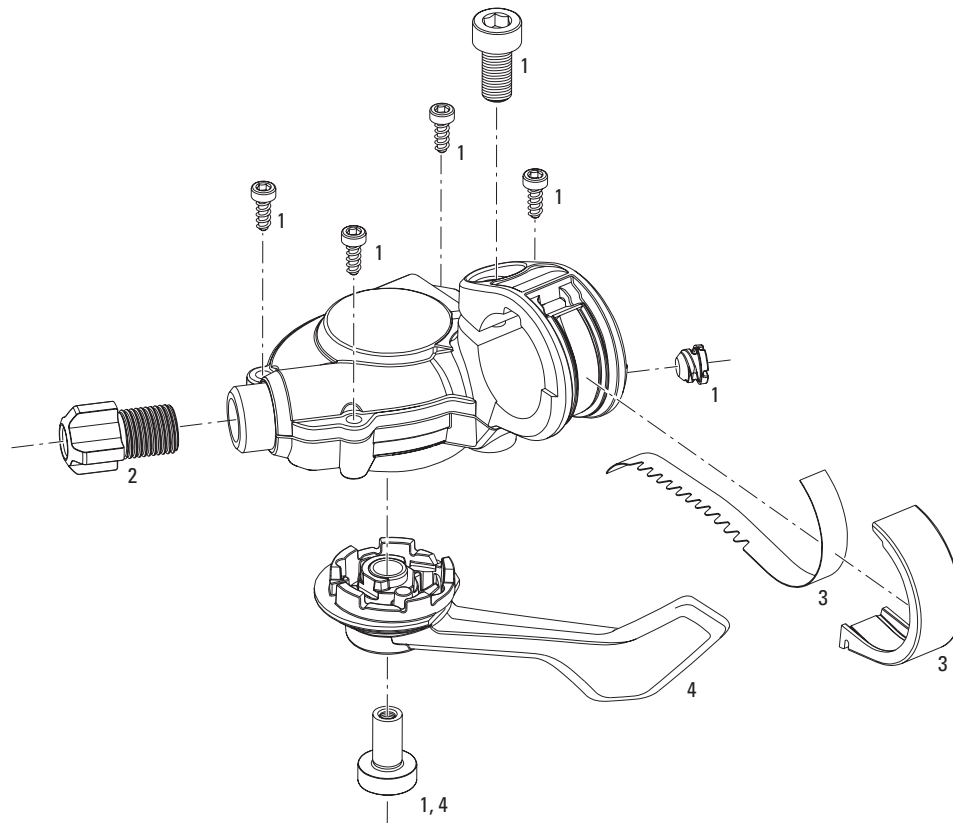

X-5, XGen 08/X-9 05/X-7 05-06/Rocket, Attack 05-08/DD 06-08/SX5 07 - TRIGGERSCHALTER
X-5, XGen 08/X-9 05/X-7 05-06/Rocket, Attack 05-08/DD 06-08/SX5 07 - TRIGGER SHIFTERS

No. Part Number Description

1	00.0000.200.931	Trigger Bolt Kit Qty 1 - 06 X9/07-08 X7/Rkt/Atk/07 SX5/08 X5 - XGen / DualDrive
2	00.0000.200.932	Trigger Barrel Adjuster Qty 2 (Alum) M10 - X9 / X7 / Rocket /Attack / SX5 / DualDrive
2	11.7015.042.000	Trigger Shifter Barrel Adjuster (3pc) M6 - X5 / XGen / X7 / Attack (2008)
3	00.0000.200.934	Gear Indicator/Lens 8spd Left/Right - 06 X9 / 07-08 X7 / Rocket /Attack / SX5 / X5 / XGen
3	00.0000.200.933	Gear Indicator/Lens 9spd Left/Right - 06 X9 / 07-08 X7 / Rocket /Attack / SX5 / X5 / Xgen
3	11.7015.016.000	Dual Drive Trigger Gear Indicator/Lens 8spd L/R
3	11.7015.017.000	Dual Drive Trigger Gear Indicator/Lens 9spd L/R
4	00.0000.200.935	Pull Lever Assy, Left - 06 X9 / 07-08 X7 / Rocket
4	00.0000.200.938	Pull Lever Assy, Right - 06 X9 / 07-08 X7 / Rocket
4	11.7015.010.000	Pull Lever Assy Left - 08 X5 / 07 SX5 / 05-06 X7 / DualDrive / Attack
4	11.7015.011.000	Pull Lever Assy Right - 08 X5 / 07 SX5 / 05-06 X7 / DualDrive / Attack

No. Part Number Bezeichnung

1	00.0000.200.931	Schraubenset - 06 X9 / 07-08 X7 / Rocket /Attack / 07 SX5 / 08 X5 - XGen / DualDrive
2	00.0000.200.932	X-9/X-7/Rocket/Attack/07SX5/DualDrive Stellschraube, Aluminium, M10, Paar - X9 / X7 / Rocket /Attack / SX5 / DualDrive
2	11.7015.042.000	Trigger Stellschraube, (3 Stück) M6 - X5 / XGen / X7 / Attack (2008)
3	00.0000.200.934	Sichtfenster u. Ganganz., 8 Gang, li+re - 06 X9 / 07-08 X7 / Rocket /Attack / SX5 / X5 / XGen
3	00.0000.200.933	Sichtfenster u. Ganganz., 9 Gang, li+re - 06 X9 / 07-08 X7 / Rocket /Attack / SX5 / X5 / XGen
3	11.7015.016.000	DualDrive Sichtfenster u. Ganganz., 8 Gang, li+re
3	11.7015.017.000	DualDrive Sichtfenster u. Ganganz., 9 Gang, li+re
4	00.0000.200.935	Zsb. Schalthebel, links - 06 X9 / 07-08 X7 / Rocket
4	00.0000.200.938	Zsb. Schalthebel, rechts - 06 X9 / 07-08 X7 / Rocket
4	11.7015.010.000	Zsb. Schalthebel, links - 08 X5 / 07 SX5 / 05-06 X7 / DualDrive / Attack
4	11.7015.011.000	Zsb. Schalthebel, rechts - 08 X5 / 07 SX5 / 05-06 X7 / DualDrive / Attack