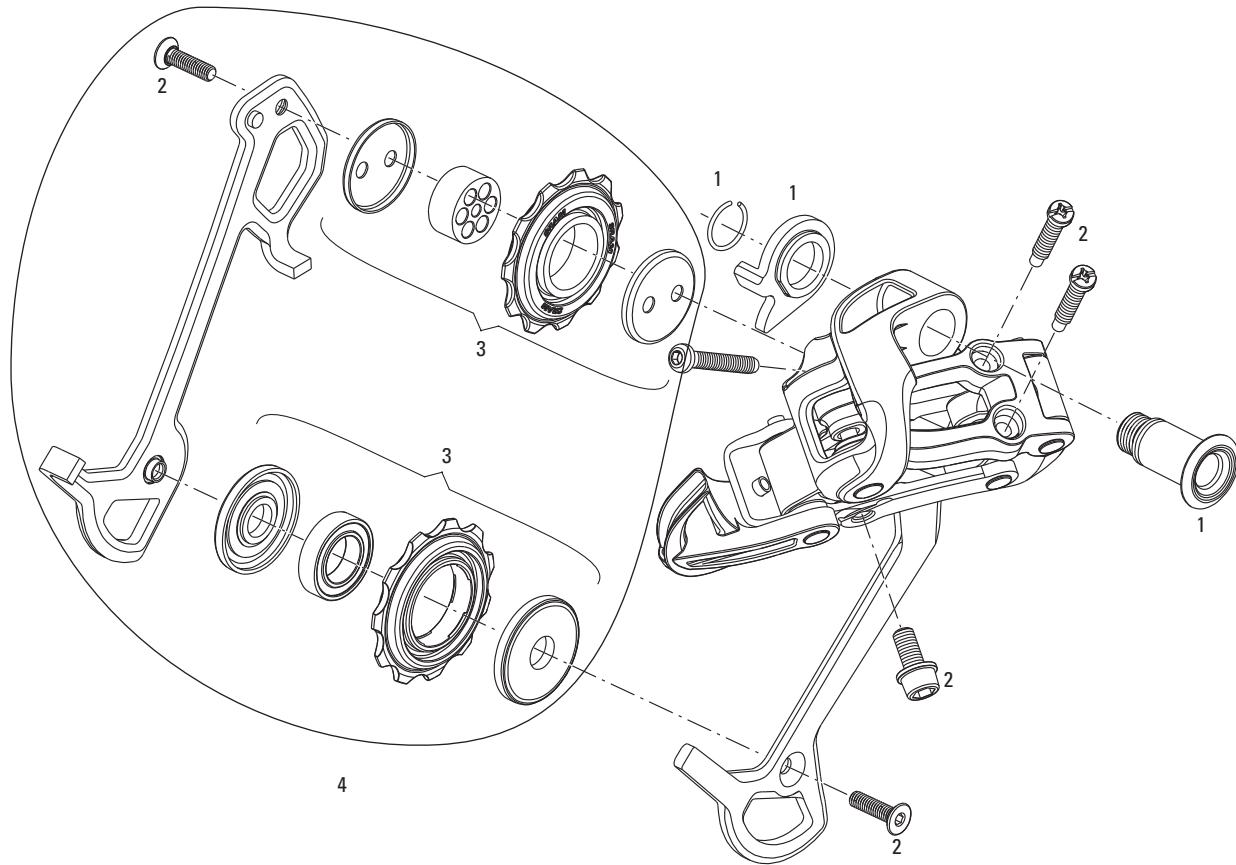

X-7 (2007-2008) - SCHALTWERKE
X-7 (2007-2008) - REAR DERAILLEUR

No.	Part Number	Description	Bezeichnung
1	00.0000.200.898	06-08 X7/X9/DD27 RD Hanger Bolt	06-08 X7/X9/Dual Drive27 RD Schaltwerkbefestigung
2	00.0000.200.900	06-08 X7/DD27, 04-05 X7/X9/DD27/9/7/5 RD Screw/Bolt Kit	06-08 X7/Dual Drive27, 04-05 X7/X9/Dual Drive27/9/7/5 RD Schraubenset
3	00.0000.200.618	04-08 X7/DD27, SX5, 08 X5 RD Pulley Kit Qty 2	04-08 X7/Dual Drive27, SX5, 08 X5 RD Spann- und Leitrollen-Set
3	00.0000.200.733	05-07 X0, 07-08 X9 Short Cage, 08 X7 Short Cage RD Pulley	05-07 X0, 07-08 X9 Short Cage, 08 X7 Spann- und Leitrollen-Set
4	11.7515.012.000	07-08 X9, 08 X7 RD Cage Assy Short Composite	07-08 X9, 08 X7 RD Zsb. Käfig, short
ns	11.7515.024.000	08 X7 RD Spare Parts Kit, Short Cage Composite, Qty 1	08 X7 RD Ersatzteilset Short-Käfig, 1 Stück