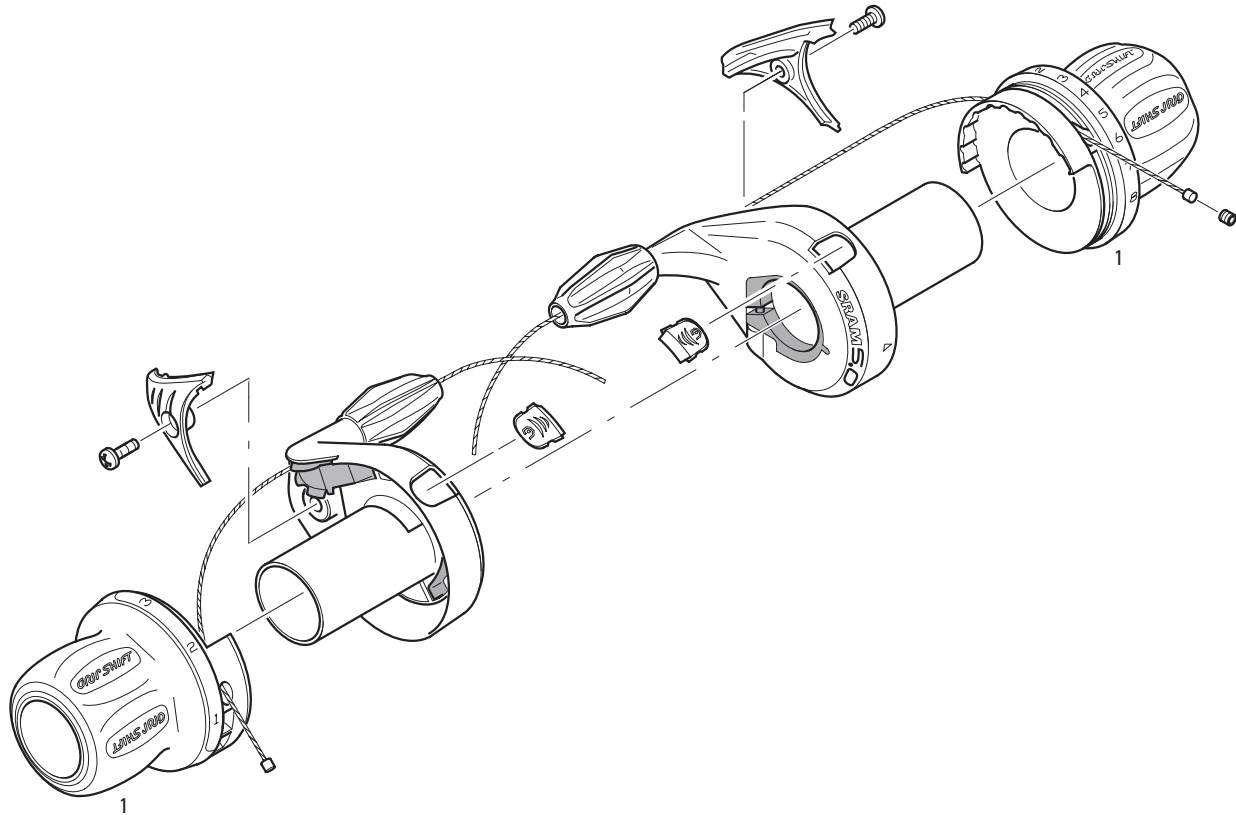

5.0 / CENTERA - DREHGRIFFSCHALTER
5.0 / CENTERA - TWIST SHIFTER

No.	Part Number	Description	Bezeichnung
1	00.0000.200.350	5.0/Centura Shorty Grips, Pair	Drehgriff, Paar, 5.0 shorty / Centera shorty