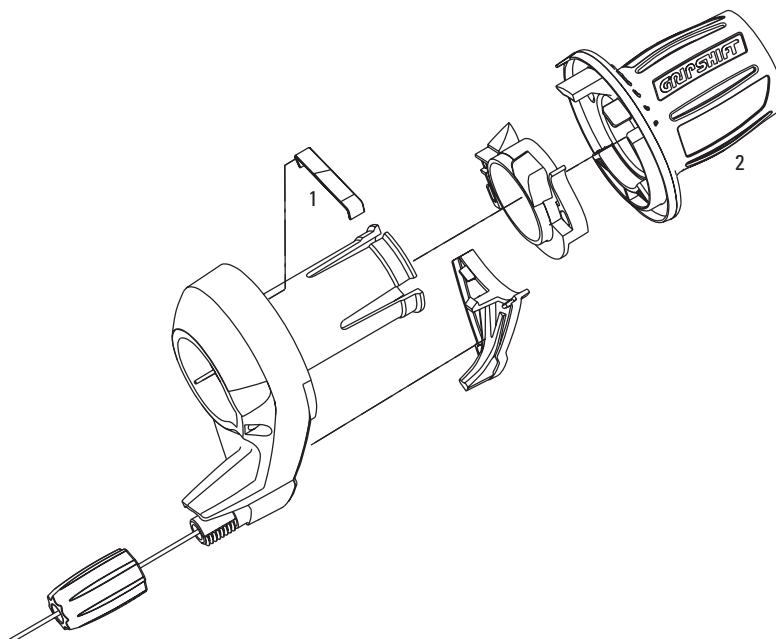

3.0 COMP / 3.0 / MRX COMP / MRX - DREHGRIFFSCHALTER
3.0 COMP / 3.0 / MRX COMP / MRX - TWIST SHIFTER

No.	Part Number	Description	Bezeichnung
1	00.0000.600.166	Indexing Spring, 3.0 Comp / MRX Comp	Index-Blattfeder, 3.0 Comp / MRX Comp
1	00.0000.600.114	Indexing Spring, 3.0 / MRX	Index-Blattfeder, 3.0 / MRX
2	00.0000.200.658	MRX Grip COVER Set, black	MRX Drehgriffe, Set