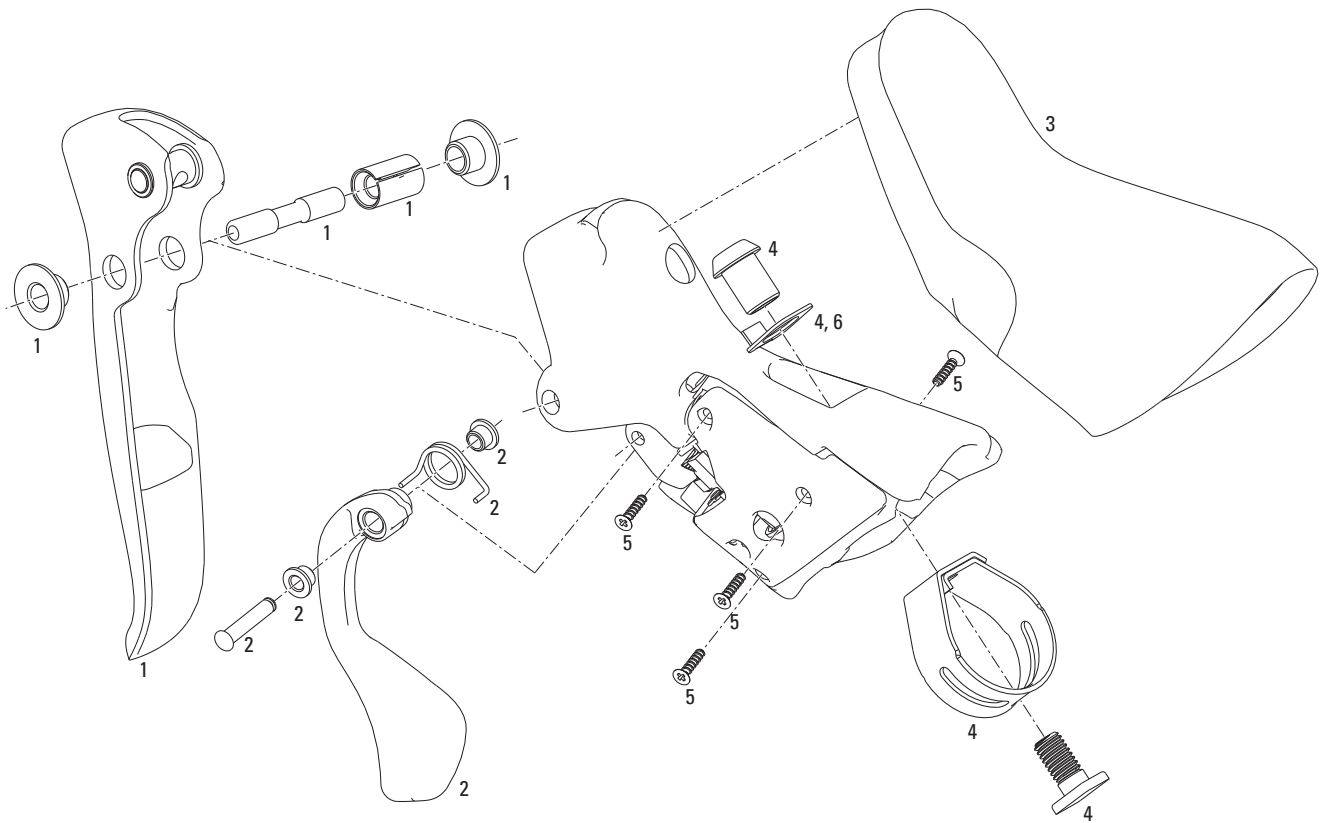

FORCE / RIVAL - SCHALTER / BREMSHEBEL
FORCE / RIVAL - SHIFTERS / LEVERS

No.	Part Number	Description	Bezeichnung
1	11.5215.009.000	Force Brake Lever Assy Kit, Left	Zsb. Bremshebel, Force, links
1	11.5215.010.000	Force Brake Lever Assy Kit, Right	Zsb. Bremshebel, Force, rechts
1	11.5215.006.000	Rival Brake Lever Assy Kit, Left	Zsb. Bremshebel, Rival, links
1	11.5215.007.000	Rival Brake Lever Assy Kit, Right	Zsb. Bremshebel, Rival, rechts
2	11.7015.005.000	Force Shifter Lever Assy Kit, Left	Zsb. Schalthebel, Force, links
2	11.7015.006.000	Force Shifter Lever Assy Kit, Right	Zsb. Schalthebel, Force, rechts
2	11.7015.001.000	Rival Shifter Lever Assy Kit, Left	Zsb. Schalthebel, Rival, links
2	11.7015.002.000	Rival Shifter Lever Assy Kit, Right	Zsb. Schalthebel, Rival, rechts
3	11.7915.000.000	Rival/Force/Red Hood Cover Black R/L	Force / Rival Gummiabdeckung, links und rechts
4	11.7015.000.000	Rival/Force/Red Shifter Clamp Kit, Right/Left	Force / Rival Set Befestigungsschelle / Schrauben, links und rechts
5	11.7015.004.000	Rival/Force/Red Shifter Hatch Screw, Qty 4	Force / Rival Schrauben , 4 Stück
6	11.7015.026.000	Rival/Force Shifter/Brake Clamp Bolt Washer, Qty 2	Rival / Force Scheibe für Befestigungsschelle, 2 Stück
ns	11.7915.002.000	Rival/Force Cable Downtube Barrel Adjuster (R/L)	Force / Rival Einstellschraube am Rahmenunterrohr, links und rechts