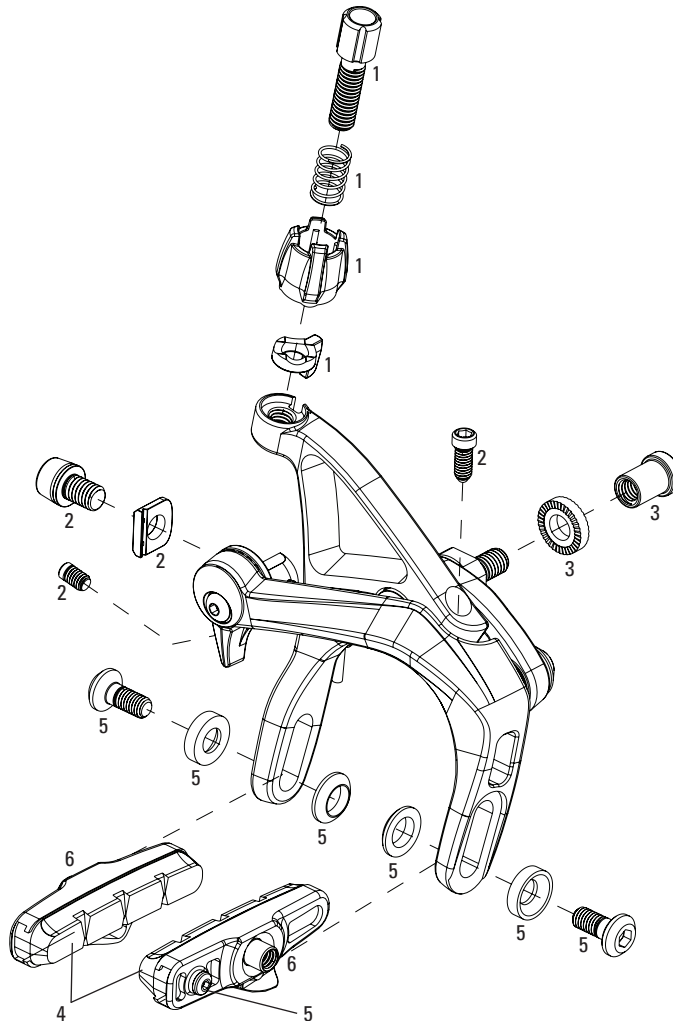

RED - BREMSSEN
RED - BRAKE CALIPERS

No.	Part Number	Description	Bezeichnung
1	11.5415.016.000	Red Brake Barrel Adjuster Threaded, Qty 1	Set Einstellschraube, Red (mit Gewinde)
2	11.5415.017.000	Red Brake Cable Clamp Bolt/Adjuster Screws, Qty 1	Set Bremszugbefestigung/Einstellschraube, Red
3	11.5415.018.000	Red Brake Center Nut/Washer (10, 12, 14, 16, 18, 20, 22, 30)	Set Befestigungsmuttern u. Scheiben, vorne u. hinten, Red (10, 12, 14, 16, 18, 20, 22, 30)
4	11.5115.000.000	Brake Pad Insert SRAM Road Qty 2	Bremsklotz, SRAM Road, 2 Stück
4	11.5115.000.010	Brake Pad Insert for Carbon Rim SRAM Road Qty 2	Bremsklotz für Carbon-Felgen, SRAM Road, 2 Stück
5	11.5415.022.000	Red Brake Pad Hardware, Qty 2	Kleinteileset Brems Schuh, Red, 2 Satz
6	00.5315.013.020	Brake Pad/Holder Red Pair	Bremsklotzhalter, Red, 1 Paar