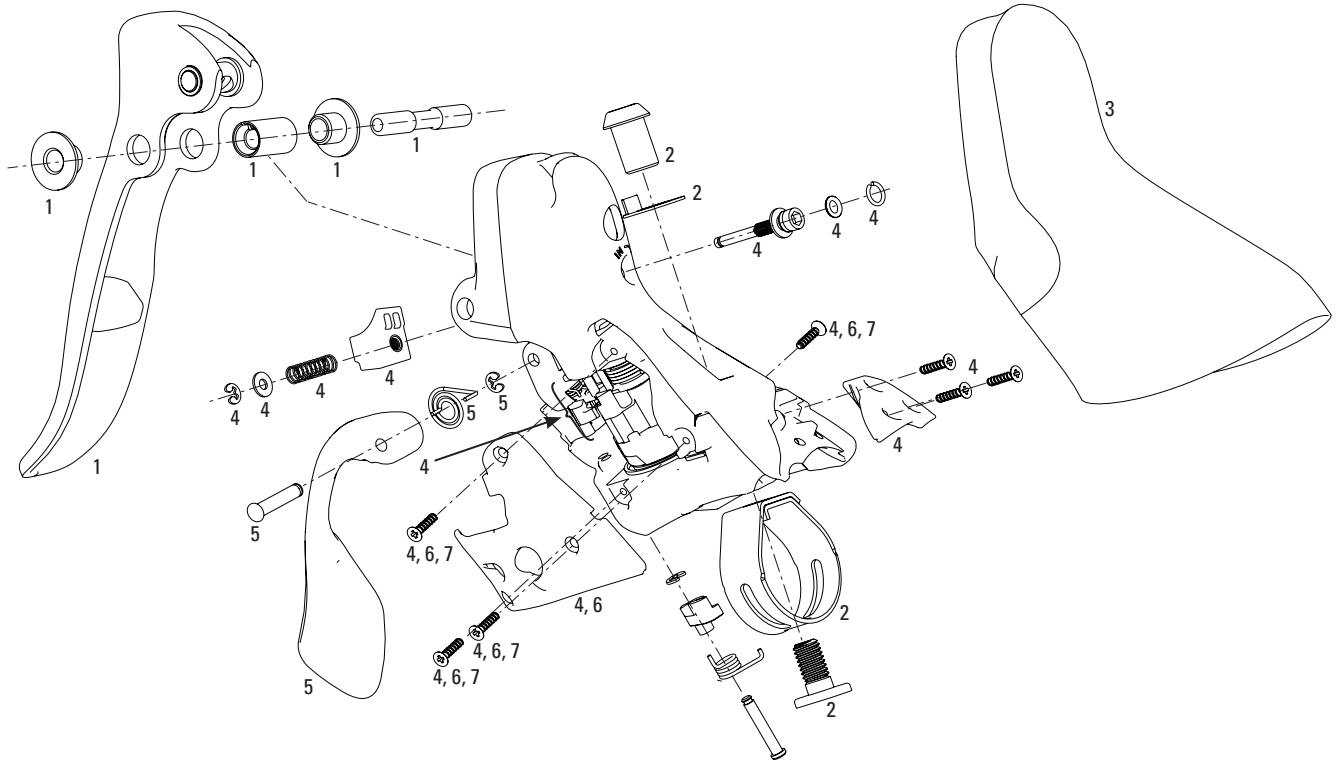

RED - SCHALTER / BREMSHEBEL
RED - SHIFTERS / LEVERS

No.	Part Number	Description	Bezeichnung
1	11.5215.026.000	Red Brake Lever Assy Kit, Left	Red, Zsb. Bremshebel, links
1	11.5215.026.010	Red Brake Lever Assy Kit, Right	Red, Zsb. Bremshebel, rechts
2	11.7015.050.000	Red Shifter Clamp Kit, Right/Left	Red, Set Befestigungschelle / Schrauben, links und rechts
3	11.7915.000.000	Rival/Force/Red Hood Cover Black Right/Left	Red, Gummiabdeckung, links und rechts
4	11.7015.039.000	Red Shifter Hood Assy Left	Red, Zsb. Gehäuse, links
4	11.7015.039.010	Red Shifter Hood Assy Right	Red, Zsb. Gehäuse, rechts
5	11.7015.040.000	Red Shifter Lever Assy Left	Red, Zsb. Schalthebel, links
5	11.7015.040.010	Red Shifter Lever Assy Right	Red, Zsb. Schalthebel, rechts
6	11.7015.041.000	Red Shifter Hatch/Screw Right/Left	Red, Schrauben, links und rechts
7	11.7015.004.000	Rival/Force/Red Shifter Hatch Screw, Qty 4	Red / Force / Rival Schrauben, 4 Stück