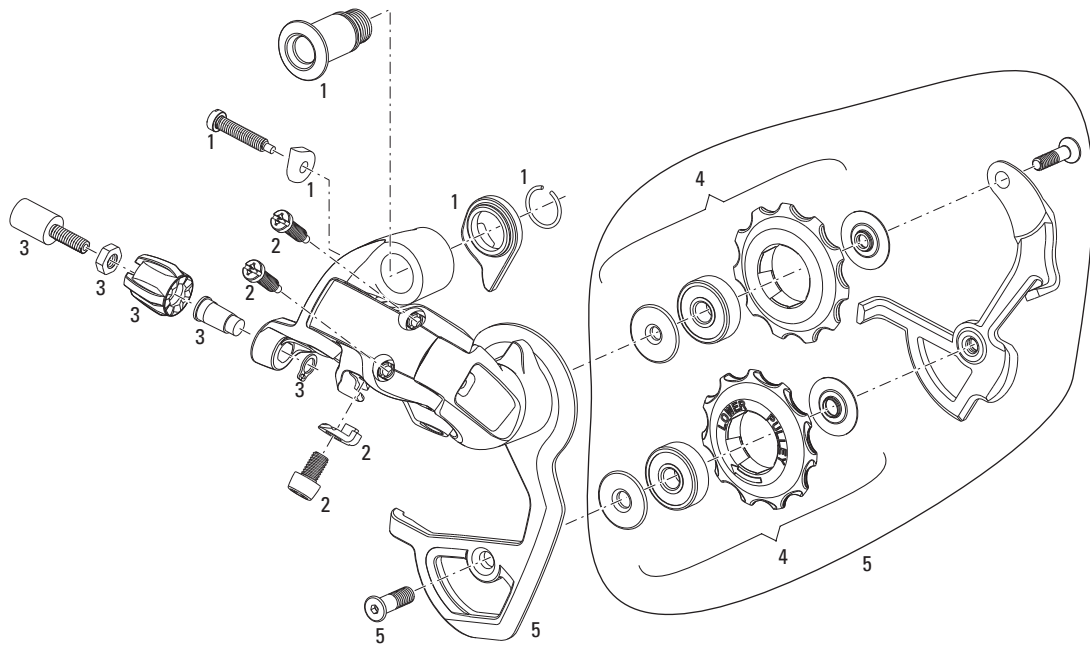

FORCE / RIVAL - SCHALTWERKE
FORCE / RIVAL - REAR DERAILLEUR

No.	Part Number	Description	Bezeichnung
1	11.7515.000.000	Rival/Force RD B-Bolt Kit	Rival/Force, Schrauben- und Kleinteilesset
2	11.7515.001.000	Rival/Force RD Cable Anchor/Limit Screw	Rival/Force, Schaltzugbefestigung und Begrenzungsschrauben
3	11.7515.005.000	Rival/Force RD Barrel Adjuster Kit	Rival/Force, Set Stellschraube
4	11.7515.015.000	Rival/Force RD Pulley Kit, Upper/Lower	Rival/Force, Spann- und Leitrollen-Set
5	11.7515.033.010	RIVAL RD CAGE/PULLEY COMPLETE KIT	Rival, Zusammenbau Käfig
5	11.7515.033.000	Force RD Cage/Pulley Complete Kit (includes inner and outer cages)	Force, Zusammenbau Käfig