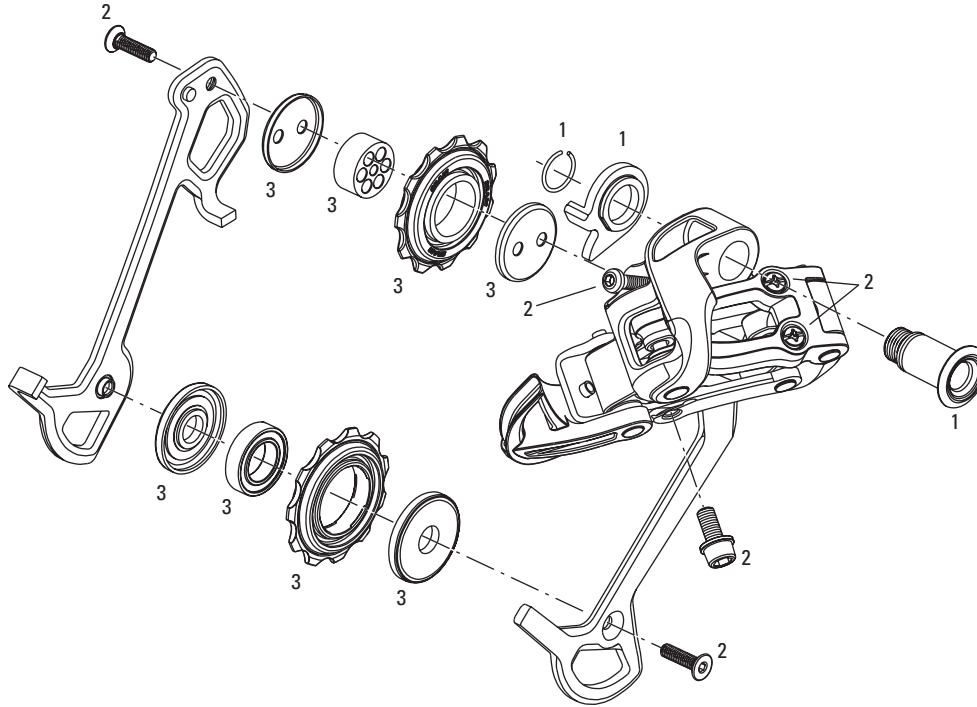

X-9 / X-7 DUAL DRIVE 27 (2005-2006) - SCHALTWERKE
X-9 / X-7 DUAL DRIVE 27 (2005-2006) - REAR DERAILLEUR

No.	Part Number	Description	Bezeichnung
1	00.0000.200.715	04-05 X7/X9/Dual Drive27/9/7/5 RD Hanger Bolt	04-05 X7/X9/Dual Drive27/9/7/5 RD Schaltwerkbefestigung
1	00.0000.200.898	06-08 X7/X9/Dual Drive27 RD Hanger Bolt	06-08 X7/X9/Dual Drive27 RD Schaltwerkbefestigung
2	00.0000.200.899	05-08 X9 RD Screw/Bolt Kit	05-08 X9 RD Schaltzugbefestigung
2	00.0000.200.900	06-08 X7/DD27, 04-05 X7/X9/DD27/9/7/5 RD Screw/Bolt Kit	06-08 X7/Dual Drive27, 04-05 X7/X9/Dual Drive27/9/7/5 RD Screw/Bolt Kit Schraubenset
3	00.0000.200.615	05-08 X9 RD Pulley Kit (M/L Cage)	05-08 X9 RD Spann- und Leitrollen-Set (Long-/Medium-Käfig)
3	00.0000.200.618	04-08 X7/Dual Drive27, SX5, 08 X5 RD Pulley Kit Qty 2	04-08 X7/Dual Drive27, SX5, 08 X5 RD Spann- und Leitrollen-Set