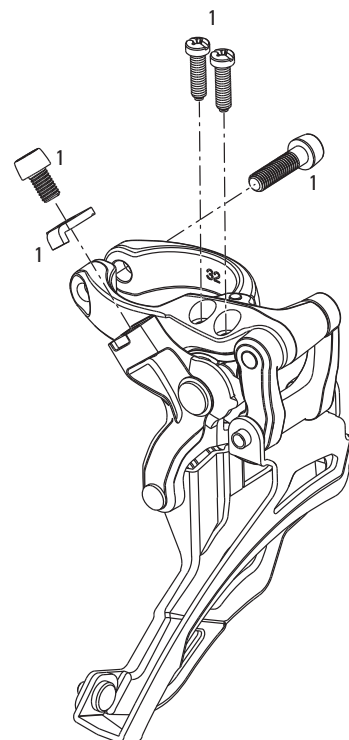

X-9 - UMWERFER
X-9 - FRONT DERAILLEUR

No.	Part Number	Description	Bezeichnung
1	11.7615.007.000	X9 FD High Clamp Bolt/Screw Kit	X-9 High Clamp, Schrauben- und Kleinteileset
1	11.7615.012.000	X9 FD Low Clamp Bolt/Screw Kit	X-9 High Clamp, Schrauben- und Kleinteileset