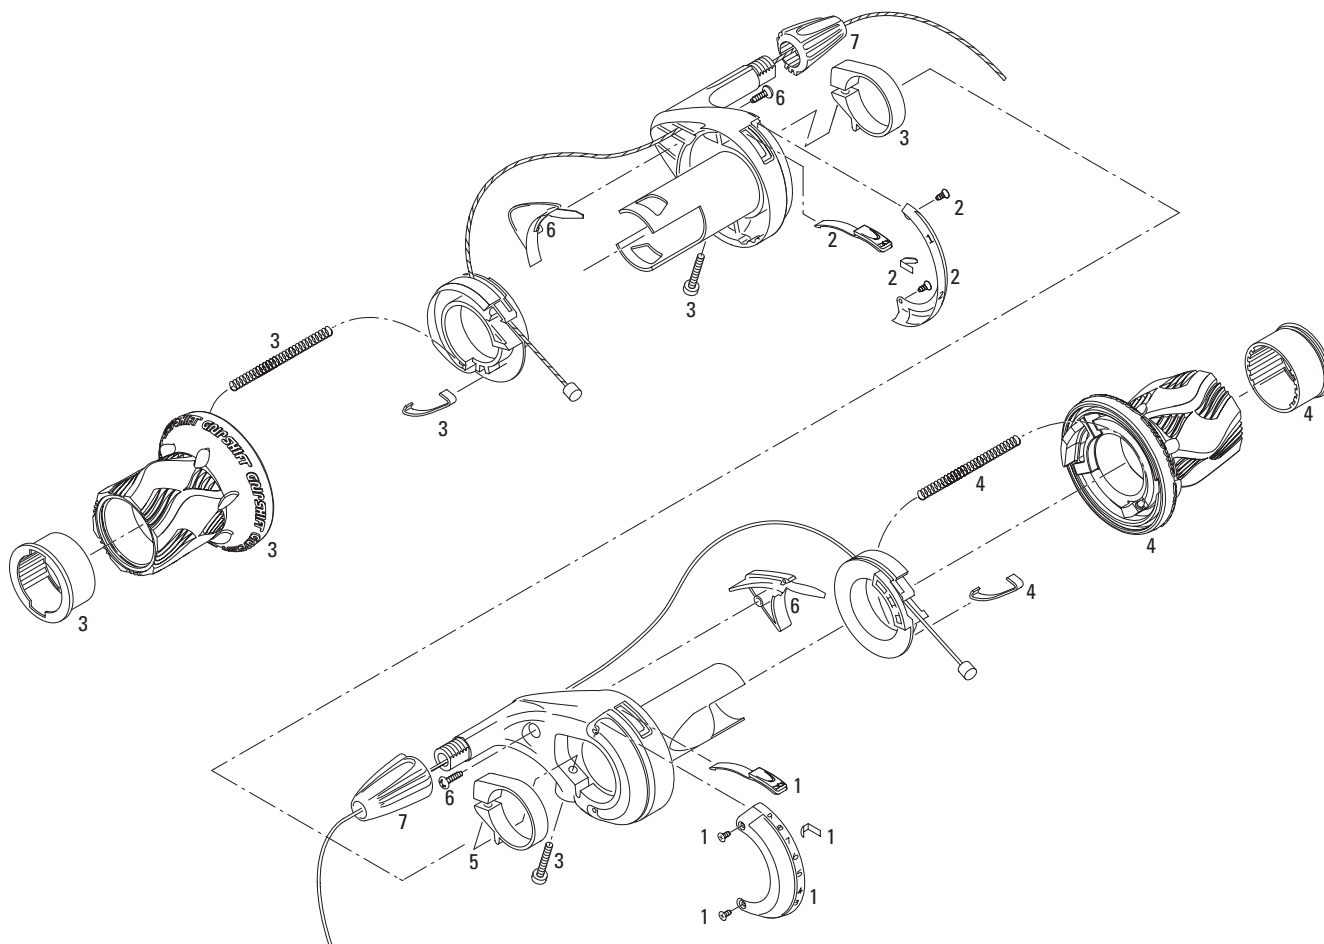

X.0 / X-9 / X-7 / ROCKET / ATTACK - DREHGRIFFSCHALTER

X.0 / X-9 / X-7 / ROCKET / ATTACK - TWIST SHIFTER

No.	Part Number	Description	Bezeichnung
1	00.0000.200.524	X0 / X9 / X7 Gear Indicator Kit, Right, 9spd	Set Ganganzeige, rechts, 9-fach, X.0 / X-9 / X-7
1	00.0000.200.526	X0 / X9 / X7 Gear Indicator Kit, Right, 8spd	Set Ganganzeige, rechts, 8-fach, X.0 / X-9 / X-7
1	00.0000.200.528	Rocket Gear Indicator Kit, Right, 9spd	Set Ganganzeige, rechts, 9-fach, Rocket
1	00.0000.200.529	Rocket Gear Indicator Kit, Right, 8spd	Set Ganganzeige, rechts, 8-fach, Rocket
2	00.0000.200.561	X0 / X9 / X7 / Rocket Gear Indicator Kit, Left	Set Ganganzeige, links, X.0 / X-9 / X-7 / Rocket
3	00.0000.200.598	X0 Grip Assy, Left, Micro Adjust	Set Drehgriff, links, microindexiert, X.0
3	00.0000.200.599	X0 Grip Assy, Left, Index	Set Drehgriff, links, indexiert, X.0
3	00.0000.200.562	X9 / Rocket Grip Assy, Left, Micro Adjust	Set Drehgriff, links, microindexiert, X-9 / Rocket
3	00.0000.200.569	X9 / Rocket Grip Assy, Left, Index	Set Drehgriff, links, indexiert, X-9 / Rocket
3	00.0000.200.596	X7 / Attack Grip Assy, Left, Micro Adjust	Set Drehgriff, links, microindexiert, X-7 / Attack
3	00.0000.200.597	X7 / Attack Grip Assy, Left, Index	Set Drehgriff, links, indexiert, X-7 / Attack
4	00.0000.200.610	X0 Grip Assy, Right, 8/9spd	Set Drehgriff, rechts, 9/8-fach, X.0
4	00.0000.200.606	X9 Grip Assy, Right, 8/9spd	Set Drehgriff, rechts, 9/8-fach, X-9
4	00.0000.200.607	Rocket Grip Assy, Right, 8/9spd	Set Drehgriff, rechts, 9/8-fach, Rocket
3	00.0000.200.608	X7 Grip Assy, Right, 8/9spd	Set Drehgriff, rechts, 9/8-fach, X-7
4	00.0000.200.609	Attack Grip Assy, Right,	Set Drehgriff, rechts, 9/8-fach, Attack
5	00.0000.200.612	Twist Shifter Clamp Assy	Zsb. Rohrschelle
6	00.0000.200.613	Twist Shifter Housing Cover Set	Set Gehäuseabdeckung
7	11.7000.001.000	X0/X9/X7/Rocket/Attack Barrel Adjuster	Stellschraube, X.0 / X-9 / X-7 / Rocket / Attack