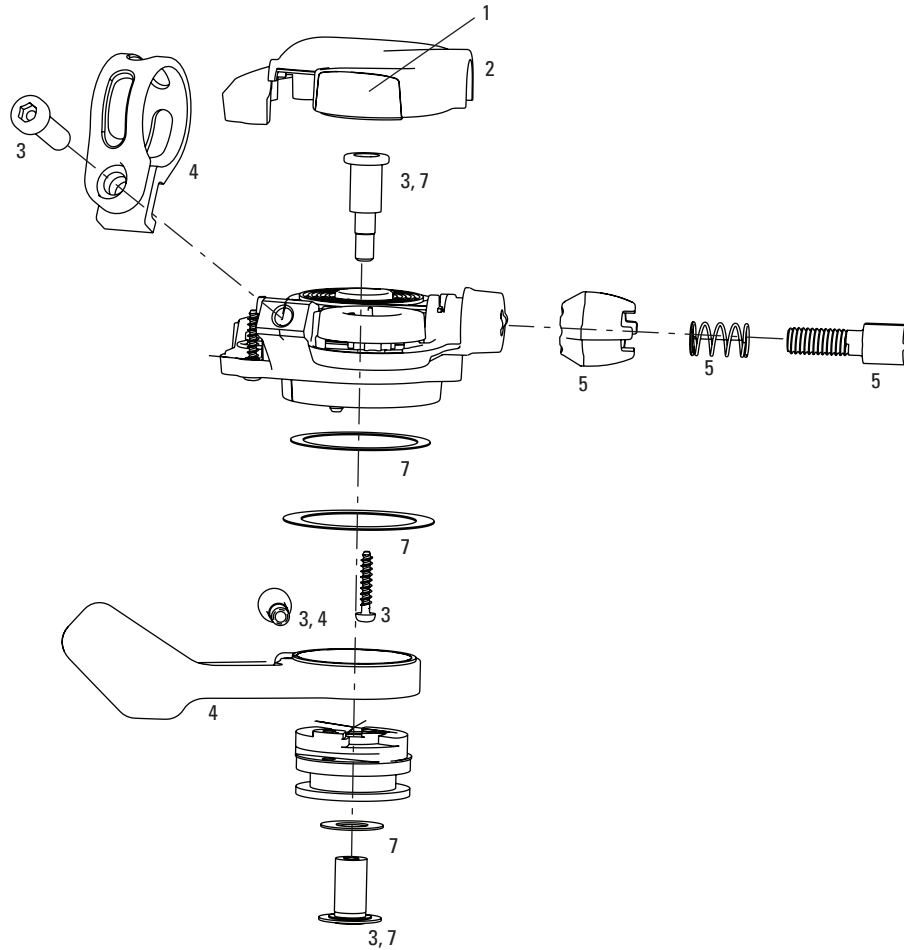

RED - SCHALTER / BREMSHEBEL
RED - SHIFTERS / LEVERS

No.	Part Number	Description	Bezeichnung
1	11.5215.026.000	Red Brake Lever Assy Kit, Left	Red, Zsb. Bremshebel, links
1	11.5215.026.010	Red Brake Lever Assy Kit, Right	Red, Zsb. Bremshebel, rechts
2	11.7015.050.000	Red Shifter Clamp Kit, Right/Left	Red, Set Befestigungschelle / Schrauben, links und rechts
3	11.7915.000.000	Rival/Force/Red Hood Cover Black Right/Left	Red, Gummiabdeckung, links und rechts
4	11.7015.039.000	Red Shifter Hood Assy Left	Red, Zsb. Gehäuse, links
4	11.7015.039.010	Red Shifter Hood Assy Right	Red, Zsb. Gehäuse, rechts
5	11.7015.040.000	Red Shifter Lever Assy Left	Red, Zsb. Schalthebel, links
5	11.7015.040.010	Red Shifter Lever Assy Right	Red, Zsb. Schalthebel, rechts
6	11.7015.041.000	Red Shifter Hatch/Screw Right/Left	Red, Schrauben, links und rechts
7	11.7015.004.000	Rival/Force/Red Shifter Hatch Screw, Qty 4	Red / Force / Rival Schrauben, 4 Stück

DOUBLETAP ROAD TRIGGERSCHALTER 10 SPEED - SCHALTER / BREMSHEBEL
DOUBLETAP ROAD TRIGGER 10 SPEED - SHIFTERS / LEVERS

No.	Part Number	Description	Bezeichnung
1	11.7015.045.000	DoubleTap Shifter Lens L/R	Double Tab Shifter, Fenster, links und rechts
2	11.7015.046.000	DoubleTap Shifter Cover Kit (upper/lower) L/R	Double Tab Shifter, Gehäusedeckel-Set (unterer und oberer), links und rechts
3	11.7015.047.000	DoubleTap Shifter Hardware Kit L/R	Double Tab Shifter, Kleinteileset, links und rechts
4	11.7015.048.000	DoubleTap Shifter Lever Kit Left	Double Tab Shifter, Daumenhebel, links
4	11.7015.048.010	DoubleTap Shifter Lever Kit Right	Double Tab Shifter, Daumenhebel, rechts
5	11.7015.024.000	07-08 X0/X9 Trigger Barrel Adjuster Qty 2 (M6, 3pc)	07-08 X0/X9 Set Stellschraube, X.0, Paar (M6, 3 Stück)
6	11.7015.049.000	DoubleTap Shifter Clamp Carbon	Double Tab Shifter, Rohrschelle, Carbon
6	11.7015.049.010	DoubleTap Shifter Clamp Alum	Double Tab Shifter, Rohrschelle, Alu
7	00.0000.200.930	X0 Trigger Service Kit, Qty 1	Service Kit, X.0