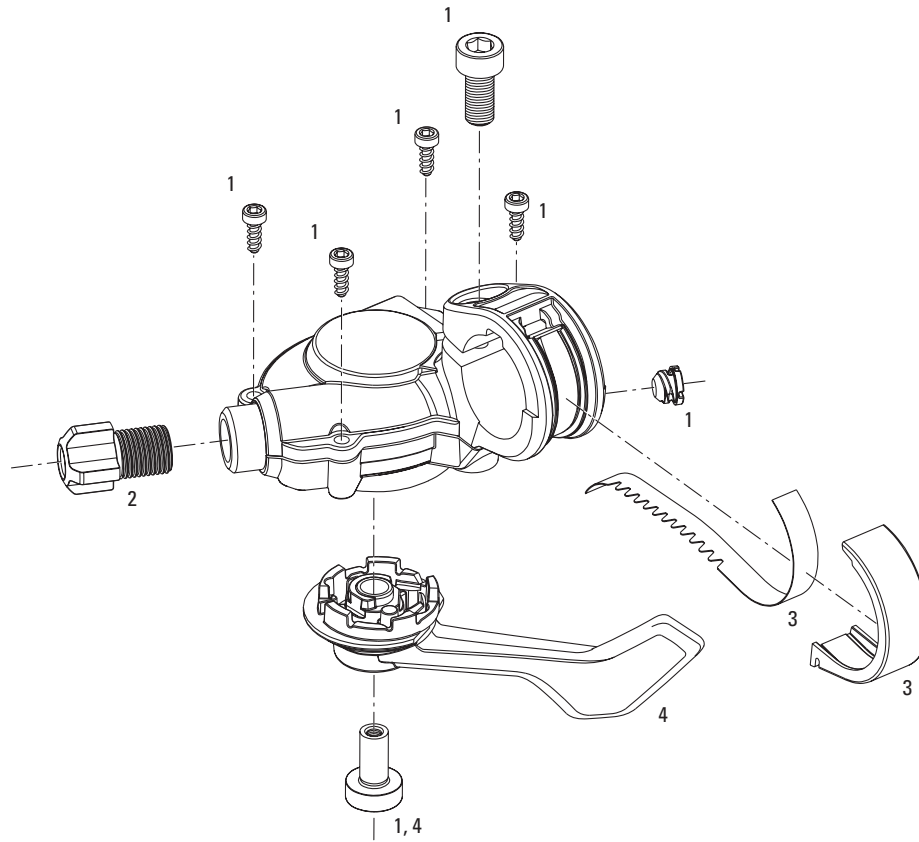

X-7 (2007-2008) / X9 (2006) - TRIGGERSCHALTER
X-7 (2007-2008) / X9 (2006) - TRIGGER SHIFTERS

No.	Part Number	Description
1	00.0000.200.931	Trigger Bolt Kit Qty 1 - 06 X9 / 07-08 X7 / Rocket / Attack / 07 SX5 / 08 X5 - XGen / DualDrive
2	00.0000.200.932	Trigger Barrel Adjuster Qty 2 (Alum) M10 - X9 / X7 / Rocket / Attack / SX5 / DualDrive
2	11.7015.042.000	Trigger Shifter Barrel Adjuster (3pc) M6 - X5 / XGen / X7 / Attack (2008)
3	00.0000.200.934	Gear Indicator/Lens 8spd Left/Right - 06 X9 / 07-08 X7 / Rocket / Attack / SX5 / X5 / XGen
3	00.0000.200.933	Gear Indicator/Lens 9spd Left/Right - 06 X9 / 07-08 X7 / Rocket / Attack / SX5 / X5 / XGen
4	00.0000.200.935	Pull Lever Assy, Left - 06 X9 / 07-08 X7 / Rocket
4	00.0000.200.938	Pull Lever Assy, Right - 06 X9 / 07-08 X7 / Rocket

No.	Part Number	Bezeichnung
1	00.0000.200.931	Schraubenset 06 X9 / 07-08 X7 / Rocket / Attack / 07 SX5 / 08 X5 - XGen / DualDrive
2	00.0000.200.932	Stellschraube, Aluminium, M10, Paar - X9 / X7 / Rocket / Attack / SX5 / DualDrive
2	11.7015.042.000	Trigger Stellschraube, (3 Stück) M6 - X5 / XGen / X7 / Attack (2008)
3	00.0000.200.934	Sichtfenster u. Ganganz., 8 Gang, li+re - 06 X9 / 07-08 X7 / Rocket / Attack / SX5 / X5 / XGen
3	00.0000.200.933	Sichtfenster u. Ganganz., 9 Gang, li+re - 06 X9 / 07-08 X7 / Rocket / Attack / SX5 / X5 / XGen
4	00.0000.200.935	Zsb. Schalthebel, links - 06 X9 / 07-08 X7 / Rocket
4	00.0000.200.938	Zsb. Schalthebel, rechts - 06 X9 / 07-08 X7 / Rocket