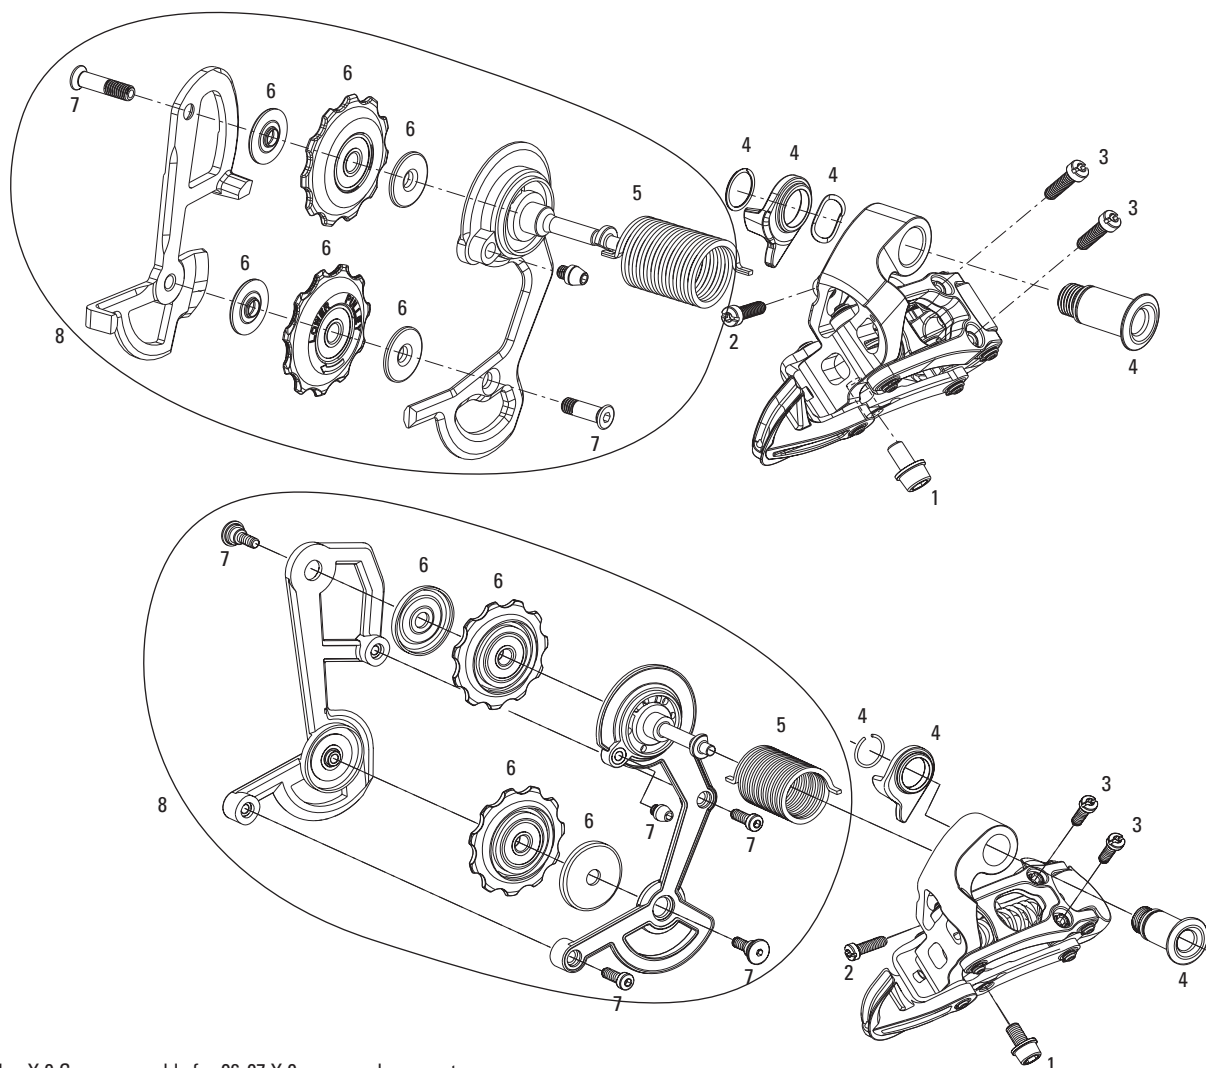

X.0 (2006-2008) - SCHALTWERKE
X.0 (2006-2008) - REAR DERAILLEUR

8) Use X.0 Cage assembly for 06-07 X.0 cage replacement.

No.	Part Number	Description	Bezeichnung
1	11.7515.026.000	06-08 X0 RD Cable Anchor Bolt/Washer, Qty 1	06-08 X0 RD Schaltzugbefestigungsschraube/Scheibe, 1 Stück
1	11.7515.026.000	06-08 X0 RD Cable Anchor Bolt/Washer, Qty 1	06-08 X0 RD Schaltzugbefestigungsschraube/Scheibe, 1 Stück
2	11.7515.027.000	06-08 X0 RD B-Adjust Screw, Qty 1	06-08 X0 RD B-Einstellschraube, 1 Stück
3	11.7515.028.000	06-08 X0 RD Limit Screws, Qty 2	06-08 X0 RD Begrenzungsschrauben, 2 Stück
4	11.7515.031.000	08 X0 RD Hanger Bolt Qty 1	08 X0 RD Schaltwerkbefestigung, 1 Stück
4	00.0000.200.892	06-07 X0 RD Hanger Bolt Assy	06-07 X.0 Schaltwerkbefestigung
5	11.7515.032.000	06-08 X0 Torsion Spring	06-08 X0 Feder
6	00.0000.200.733	05-07 X0, 07-08 X9 Shrt Cage, 08 X7 Shrt Cage RD Pulley	05-07 X.0 Spann- und Leitrollen-Set X.0
6	11.7515.022.000	08 X0 RD Pulley Kit Qty 2	08 X0 RD Spann- und Leitrollen-Set, 2 Stück
7	11.7515.030.000	08 X0 RD Pulley Screws (Shrt/Med, Long Cages)	08 X0 RD Spann-/Leitrollen-Schrauben (Shrt,Med,Long-Käfig)
7	11.7515.029.000	06-07 X0 RD Pulley Screws (Shrt/Med, Long Cages)	06-07 X0 RD Spann-/Leitrollen-Schrauben (Shrt/Med, Long Cages)
8	11.7515.023.000	X0 RD Cage Assy, Carbon, Shrt (forged inner cage)	X0 RD Zsb. Käfig, Carbon, Shrt (inneres Käfigblech geschmiedet)
8	11.7515.023.010	X0 RD Cage Assy, Carbon, Med (forged inner cage)	X0 RD Zsb. Käfig, Carbon, Med (inneres Käfigblech geschmiedet)
8	11.7515.023.020	X0 RD Cage Assy, Carbon, Long (forged inner cage)	X0 RD Zsb. Käfig, Carbon, Long (inneres Käfigblech geschmiedet)