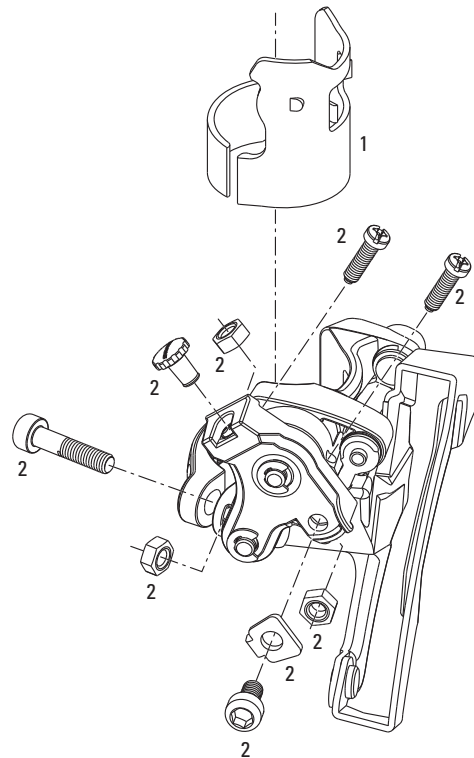

X-5 / X-7 / X-GEN - UMWERFER
X-5 / X-7 / X-GEN- FRONT DERAILLEURS

No.	Part Number	Description	Bezeichnung
1	11.7615.005.000	X5/X7 FD Low Clamp Adapter 31.8mm	X5/X7 FD Low Clamp, Rohrschellenadapter 31,8 mm
1	00.0000.200.114	X7 / XGen FD Clamp Adaptor 31.8mm	X7 / XGen FD Rohrschellenadapter 31,8 mm
1	00.0000.200.115	X7 / XGen FD Clamp Adaptor 28.6mm	X7 / XGen FD Rohrschellenadapter 26,8 mm
2	11.7615.004.000	X5/X7 FD Low Clamp Bolt/Screw Kit	X5/X7 FD Low Clamp, Schrauben- und Kleinteilesset
2	00.0000.200.914	X7 / XGen FD Clamp Bolt/Screw Kit High Clamp	X7 / XGen FD Schrauben- und Kleinteilesset