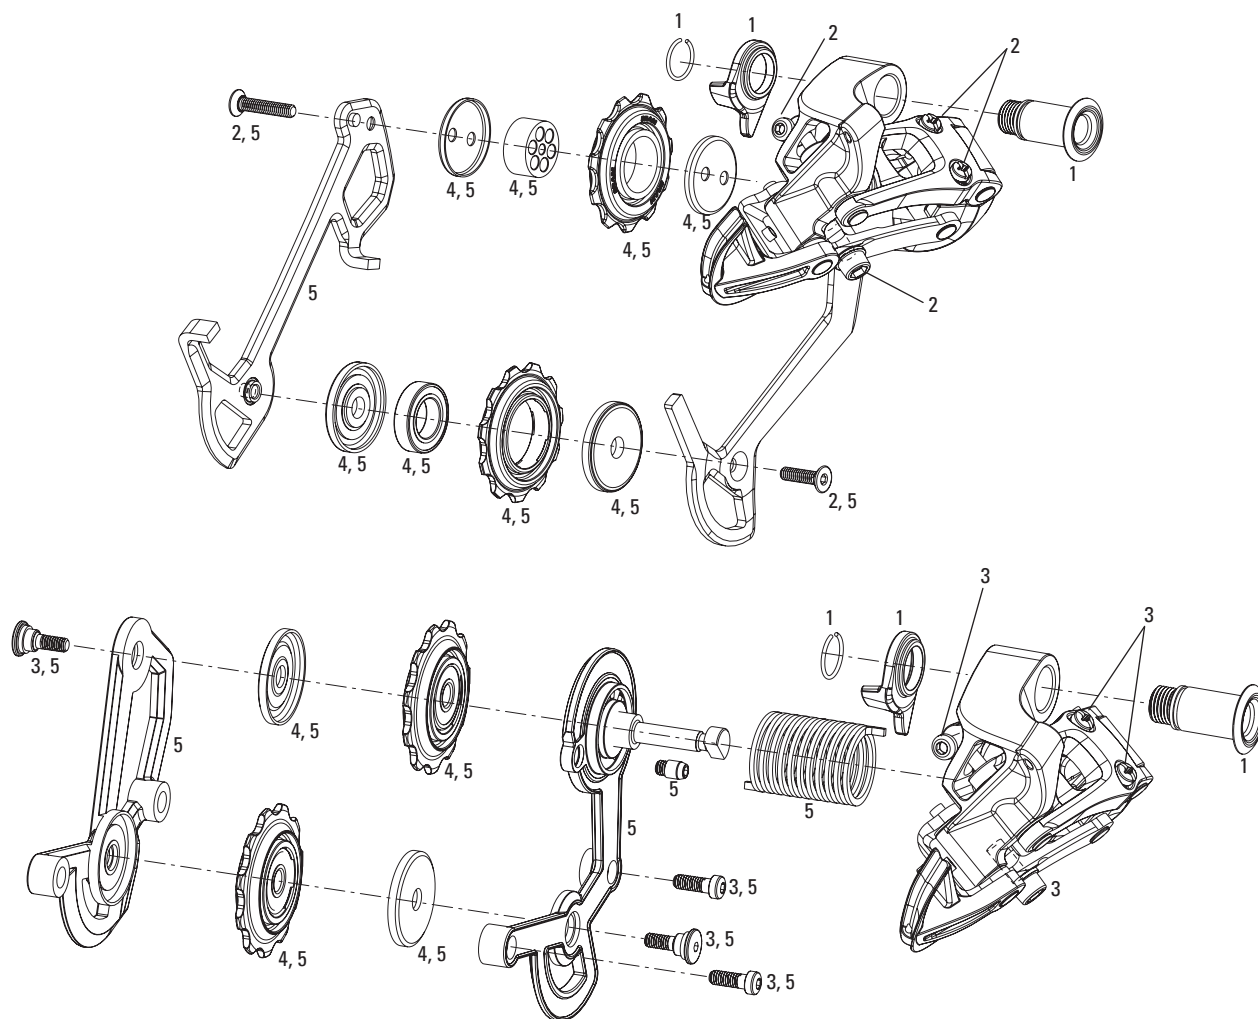

X-9 (2007-2008) - SCHALTWERKE
X-9 (2007-2008) - REAR DERAILLEUR

No.	Part Number	Description	Bezeichnung
1	11.7515.009.000	07-08 X9 RD Hanger Bolt	07-08 X9 RD Schaltwerkbefestigung
2	00.0000.200.899	05-08 X9 RD Screw/Bolt Kit	05-08 X9 RD Schaltzugbefestigung
3	11.7515.010.000	07-08 X9 RD Composite Cage Screw/Bolt Kit	07-08 X9 RD Schraubenset Käfig
4	00.0000.200.615	05-08 X9 RD Pulley Kit (M/L Cage)	05-07 X9 RD Spann- und Leitrollen-Set (Long-/Medium-Käfig)
4	00.0000.200.733	05-07 X0, 07-08 X9 Short Cage, 08 X7 Short Cage RD Pulley	05-07 X.0, 07-08 X9 Shrt-Käfig, 08 X7 Short-Käfig, RD Spann- und Leitrollen-Set
5	11.7515.012.000	07-08 X9, 08 X7 RD Cage Assy Short Composite	07-08 X9, 08 X7 Zsb. Käfig, short
5	11.7515.013.000	07-08 X9 RD Cage Assy, Medium (inner cage only, outer cage not replaceable)	07-08 X9 Zsb. Käfig, Med (nur inneres Käfigblech, äußeres nicht ersetzbar)
5	11.7515.014.000	07-08 X9 RD Cage Assy, Long (inner cage only, outer cage not replaceable)	07-08 X9 Zsb. Käfig, long (nur inneres Käfigblech, äußeres nicht ersetzbar)