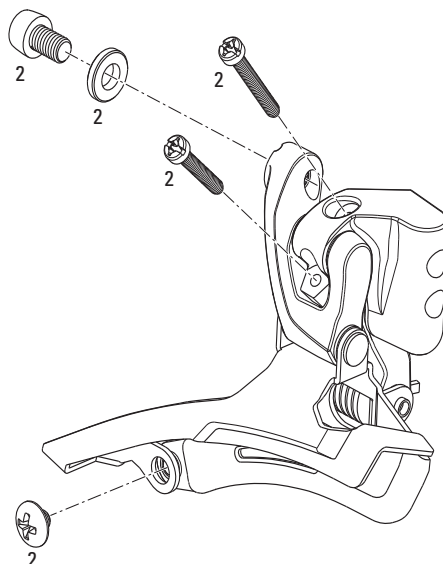

FORCE / RIVAL - UMWERFER
FORCE / RIVAL - FRONT DERAILLEUR

No.	Part Number	Description	Bezeichnung
1	11.7615.000.000	Rival/Force FD Bolt/Screw Kit (Clamp)	Rival/Force Schrauben- und Kleinteilesset (Rohrschelle)
2	11.7615.003.000	Rival/Force FD Bolt/Screw Kit (braze)	Rival/Force Schrauben- und Kleinteilesset (Direktanbau)
ns	11.7615.011.000	Rival/Force Slanted Adjust Washer FD Braze Qty 1	Rival/Force Ausgleichsstück (Direktanbau), 1 Stück
ns	11.7615.009.000	Rival/Force FD Chainguide, Cage, Qty 1	Rival/Force Kettenführungselement, Kunststoff, 1 Stück