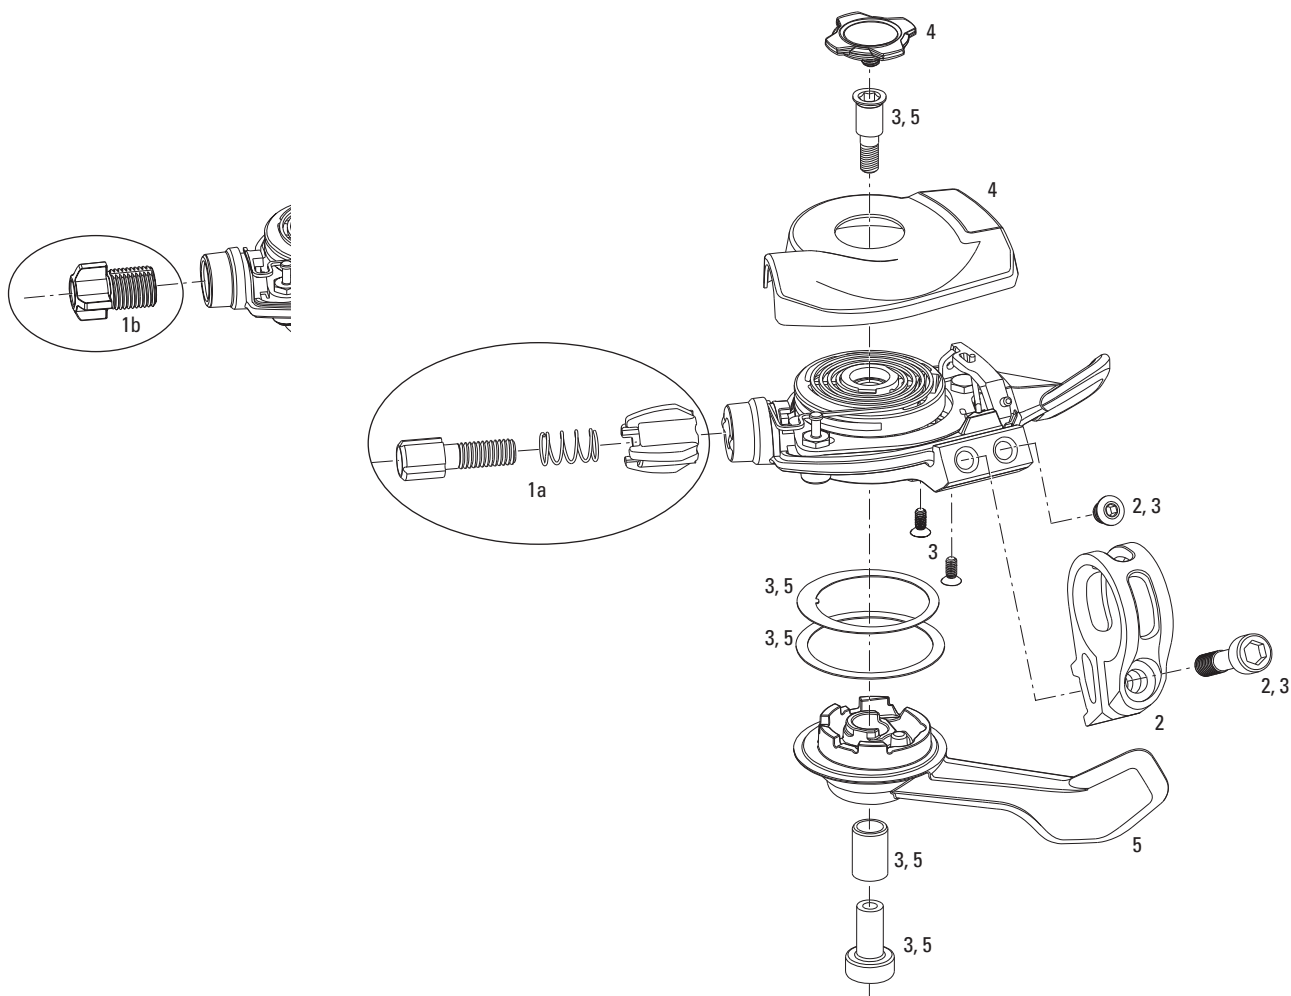

X-9 (2007-2008) - TRIGGERSCHALTER
X-9 (2007-2008) - TRIGGER SHIFTERS

No.	Part Number	Description	Bezeichnung
1a	11.7015.024.000	07-08 X0/X9 Trigger Barrel Adjuster Qty 2 (M6, 3pc)	07-08 X0/X9 Set Trigger Stellschraube, Paar (M6 3 Stück)
1b	11.7015.025.000	07 X9 Trigger Barrel Adj Qty 2 (M10, 2PC)	06-07 X0 / 07 X9 Trigger Stellschraube, Paar (M10 2 Stück)
2	11.7015.033.000	07-08 X0/X9 Trigger Clamp/Bolt Kit, Qty 1	07-08 X0/X9 Trigger Rohrschelle/Schraube, 1 Set
3	11.7015.018.000	07 X9 Trigger Bolt/Screw/SVC Kit Qty 1	07 X9 Trigger Schraubenset
3	11.7015.031.000	07-08 X9 Trigger Bolt/Screw/SVC Kit Qty 1 NEW (< Nov 06)	07-08 X9 Trigger Schraubenset, NEU (< Nov 06)
4	11.7015.019.000	07 X9 Trigger Cover/Cap, Left	07 X9 TriggerGehäusedeckel mit Schraube, links
4	11.7015.020.000	07 X9 Trigger Cover/Cap, Right	07 X9 Trigger Gehäusedeckel mit Schraube, rechts
4	11.7015.027.000	07-08 X9 Trigger Cover/Cap, Left NEW (< Nov 06)	07-08 X9 Trigger Gehäusedeckel mit Schraube links NEU <Nov 06
4	11.7015.028.000	07-08 X9 Trigger Cover/Cap, Right NEW (< Nov 06)	07-08 X9 TriggerGehäusedeckel mit Schraube rechts NEU<Nov 06
5	11.7015.021.000	07-08 X9 Pull Lever Assy, Left	07-08 X9 Daumenhebel, links
5	11.7015.022.000	07-08 X9 Pull Lever Assy, Right	07-08 X9 Daumenhebel, rechts
5	11.7015.029.000	07-08 X9 Pull Lever Assy, Left NEW (< Nov 06)	07-08 X9 Daumenhebel, links, NEU (< Nov 06)
5	11.7015.030.000	07-08 X9 Pull Lever Assy, Right NEW (< Nov 06)	07-08 X9 Daumenhebel, rechts, NEU (< Nov 06)