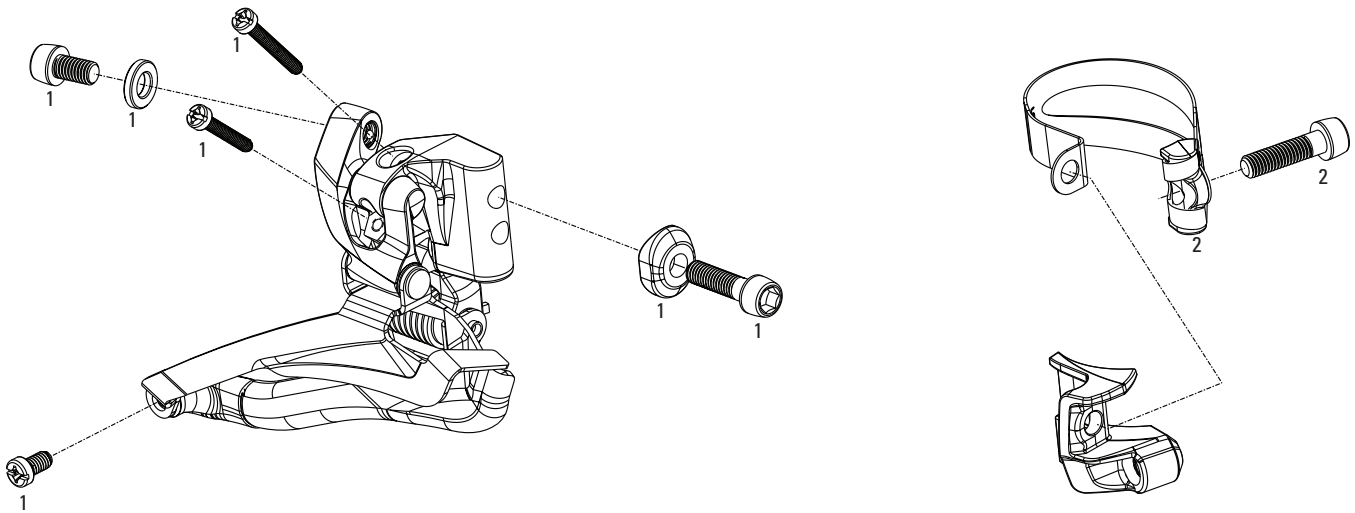

RED - UMWERFER
RED - FRONT DERAILLEUR

No.	Part Number	Description	Bezeichnung
1	11.7615.013.000	Red Front Derailleur Spare Parts Kit	Red, Ersatzteilset
2	11.7615.014.000	Red Front Derailleur Clamp/Hardware, 31,8	Red, Schellen-Ersatzteilset, 31,8 mm
2	11.7615.014.010	Red Front Derailleur Clamp/Hardware, 34,9	Red, Schellen-Ersatzteilset, 34,9 mm