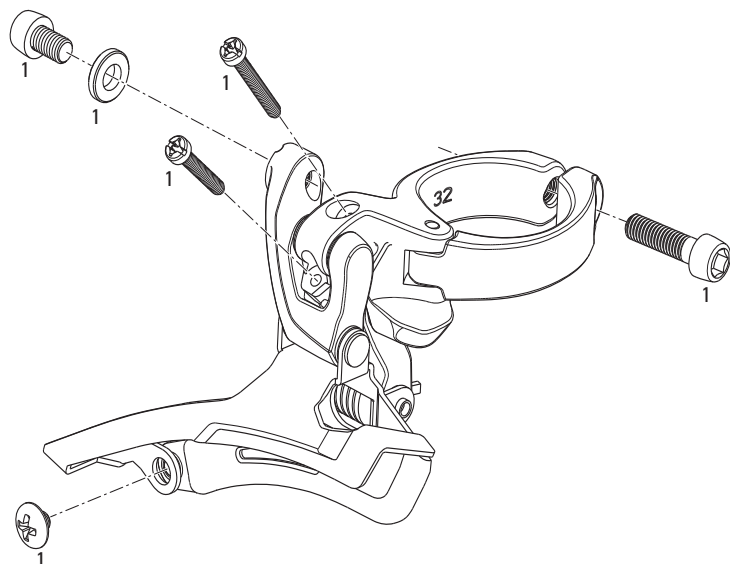

FORCE / RIVAL - UMWERFER
FORCE / RIVAL - FRONT DERAILLEUR

No.	Part Number	Description	Bezeichnung
1	11.7615.000.000	Rival/Force FD Bolt/Screw Kit (Clamp)	Rival/Force Schrauben- und Kleinteilesset (Rohrschelle)
2	11.7615.003.000	Rival/Force FD Bolt/Screw Kit (braze)	Rival/Force Schrauben- und Kleinteilesset (Direktanbau)
ns	11.7615.011.000	Rival/Force Slanted Adjust Washer FD Braze Qty 1	Rival/Force Ausgleichsstück (Direktanbau), 1 Stück
ns	11.7615.009.000	Rival/Force FD Chainguide, Cage, Qty 1	Rival/Force Kettenführungselement, Kunststoff, 1 Stück