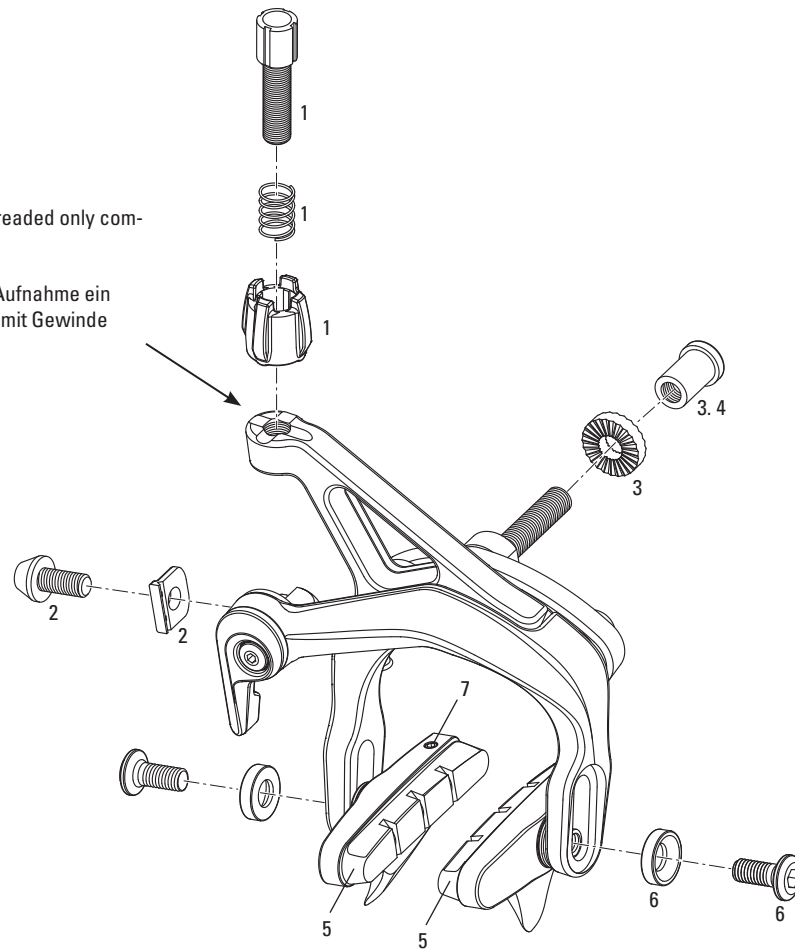

FORCE / RIVAL - BREMSSEN

FORCE / RIVAL - BRAKE CALIPERS

Check brake caliper before ordering. Threaded only compatible with threaded barrel adjusters.

Prüfen Sie vor einer Bestellung: hat die Aufnahme ein Gewinde, so ist nur die Einstellschraube mit Gewinde kompatibel.

No.	Part Number	Description	Bezeichnung
1	11.5315.042.000	Rival/Force Brake Barrel Adj Threaded, Qty 1	Set Einstellschraube, Force/Rival (mit Gewinde)
1	11.5415.004.000	Rival/Force Brake Barrel Adj Non-Threaded, Qty 1	Set Einstellschraube, Force/Rival (ohne Gewinde)
2	11.5415.005.000	Rival/Force Brake Cable Clamp Bolt, Qty 1	Set Bremszugbefestigung, Force/Rival
3	11.5415.006.000	Rival/Force Brake Center Nut/Washer Kit, Qty 1	Set Befestigungsmuttern und Scheiben, vorne und hinten, Force/Rival
4	11.5415.007.000	Rival/Force Brake Center Nut Set (12, 16, 20, 30)	Set Befestigungsmuttern (12mm, 16mm, 20mm, 30mm), Force/Rival
5	11.5115.000.000	Rival/Force Brake Pad Insert, Qty 2	Bremsklotz, Force/Rival, 2 Stück
6	11.5115.001.000	Rival/Force Brake Pad Hardware, Qty 2	Kleinteileset Brems Schuh, Force/Rival, 2 Satz
7	11.5115.003.000	Rival/Force Brake Pad Set Screw, Qty 2 (mid-2007 and later)	Bremsklotz-Befestigungsschraube (ab Mitt 2008 und später), Force/Rival, 2 Stück