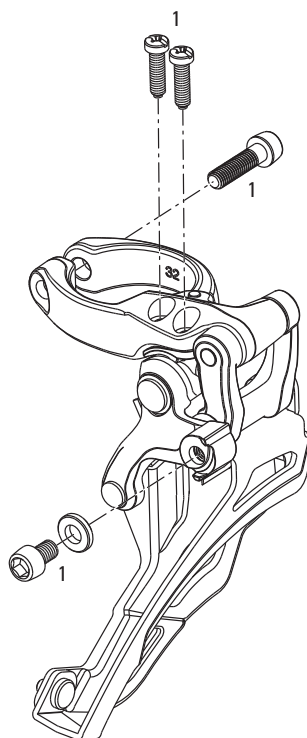

X-9 - UMWERFER
X-9 - FRONT DERAILLEUR

No.	Part Number	Description	Bezeichnung
1	11.7615.007.000	X9 FD High Clamp Bolt/Screw Kit	X-9 High Clamp, Schrauben- und Kleinteileset
1	11.7615.012.000	X9 FD Low Clamp Bolt/Screw Kit	X-9 High Clamp, Schrauben- und Kleinteileset