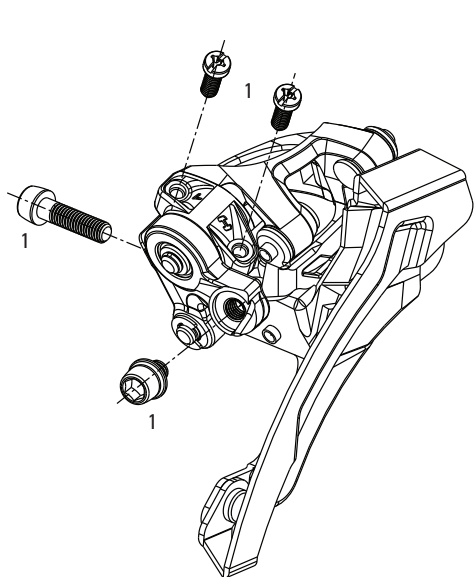

X-9 - UMWERFER
X-9 - FRONT DERAILLEUR

No.	Part Number	Description	Bezeichnung
1	11.7615.007.000	X9 FD High Clamp Bolt/Screw Kit	X-9 High Clamp, Schrauben- und Kleinteileset
1	11.7615.012.000	X9 FD Low Clamp Bolt/Screw Kit	X-9 High Clamp, Schrauben- und Kleinteileset