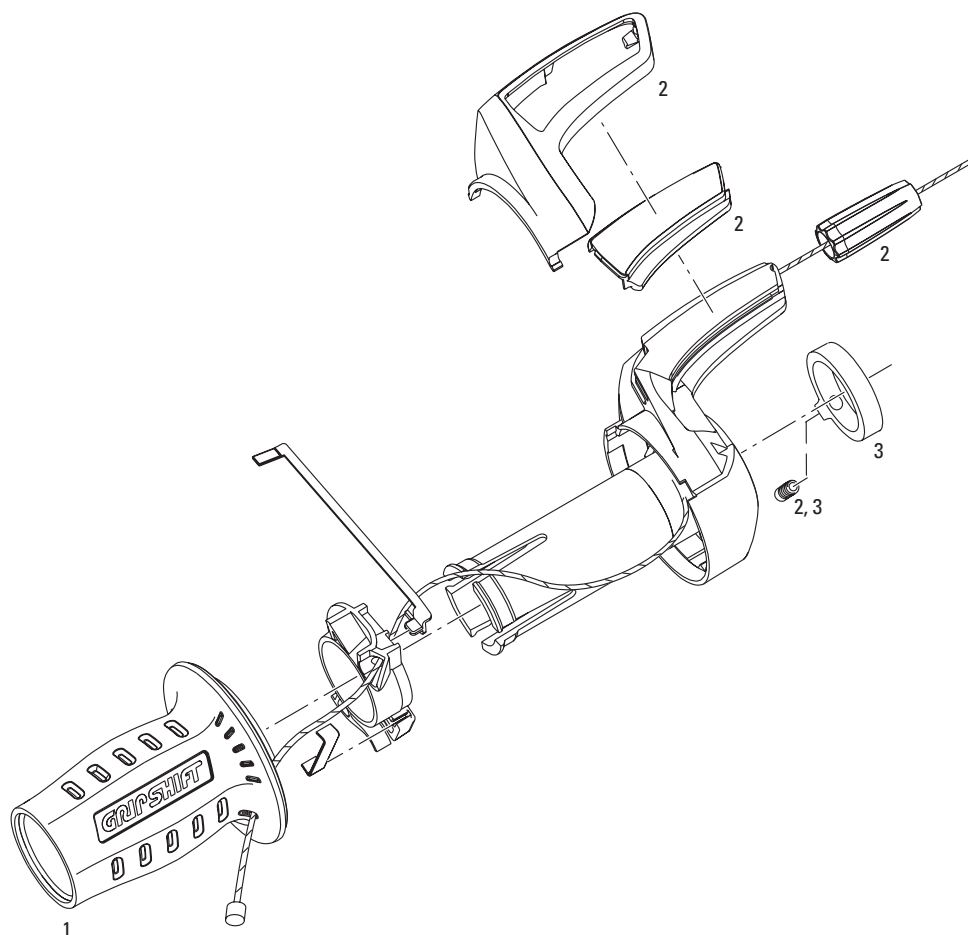

X5 2008 / SX5 - SX4 / 4.0 PRO - MRX PRO - DREHGRIFFSCHALTER
X5 2008 / SX5 - SX4 / 4.0 PRO - MRX PRO - TWIST SHIFTER

No.	Part Number	Description	Bezeichnung
1	00.0000.200.941	X5/SX5/SX4 Twist, Grip Assy, Set L/R	X5/SX5/SX4 Set Drehgriff, links und rechts
2	11.7015.044.000	X5 Twist Shifter Spare Parts (7, 8, 9 spd)	X5 Ersatzteilset (Schrauben- und Kleinteile) (7, 8, 9 Gang)
3	00.0000.200.959	X5/SX5/SX4/MRX/T3 Twist Shifter Clamp Assy, qty 1	X5/SX5/SX4/MRX/T3 Zsb. Rohrschelle