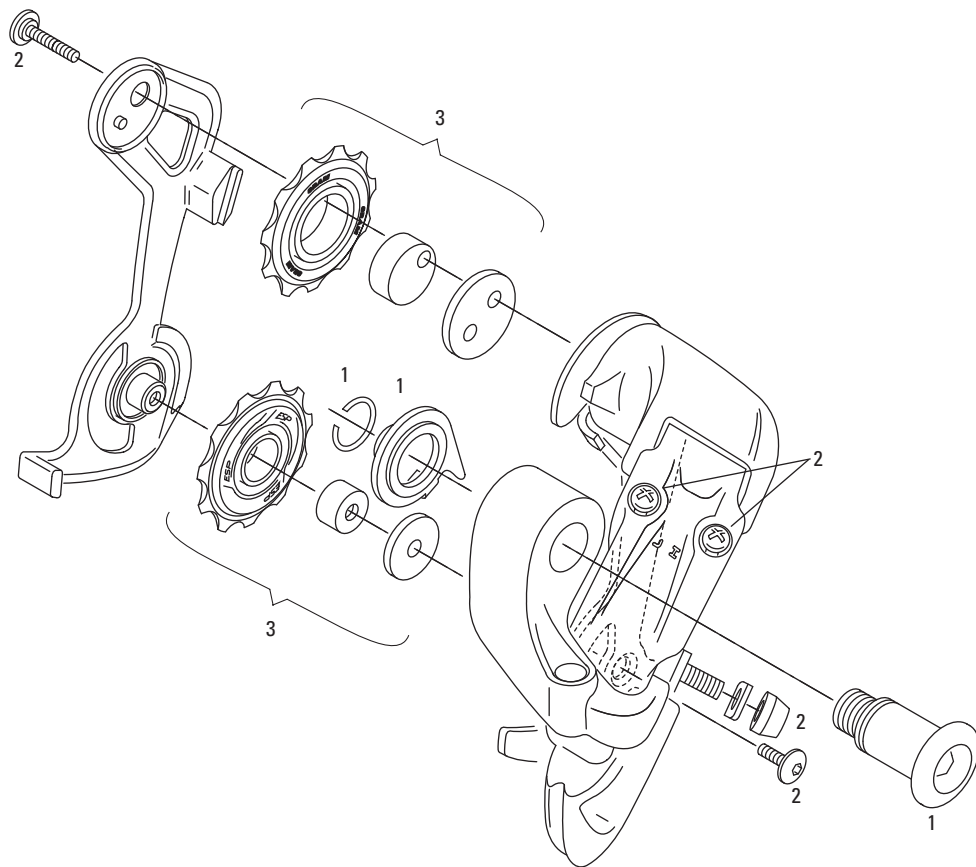

X-9 / X-7 (-2004), 9.0SL / 9.0 / 7.0 / 5.0 / DualDrive 27 (-2004) - SCHALTWERKE
X-9 / X-7 (-2004), 9.0SL / 9.0 / 7.0 / 5.0 / DualDrive 27 (-2004) - REAR DERAILLEUR

No.	Part Number	Description	Bezeichnung
1	00.0000.200.715	04-05 X7/X9/Dual Drive27/9/7/5 RD Hanger Bolt	04-05 X7/X9/Dual Drive27/9/7/5 RD Schaltwerkbefestigung
1	00.0000.200.902	SX4 / 5.0 / 4.0 / 3.0 / DD24 / DD21 RD Hanger Bolt	SX4 / 5.0 / 4.0 / 3.0 / DD24 / DD21 RD Schaltwerkbefestigung
2	00.0000.200.900	06-08 X7/DD27, 04-05 X7/X9/DD27/9/7/5 RD Screw/Bolt	06-08 X7/DD27, 04-05 X7/X9/DD27/9/7/5 RD Schraubenset
2	00.0000.200.899	05-08 X9 RD Screw/Bolt Kit	05-08 X9 RD Schaltzugbefestigung
2	00.0000.200.903	SX5 / 5.0 / 4.0 / 3.0 / DD24 / DD21RD Screw/Bolt Kit	SX5 / 5.0 / 4.0 / 3.0 / DD24 / DD21RD Schaltzugbefestigung
3	00.0000.200.713	(04) X9, 9.0SL / 9.0 RD Pulley Assy	(04) X9, 9.0SL / 9.0 RD Spann- und Leitrollen-Set
3	00.0000.200.618	04-08 X7/DD27, SX5, 08 X5 RD Pulley Kit Qty 2	04-08 X7/DD27, SX5, 08 X5 RD Spann- und Leitrollen-Set
3	00.0000.200.616	(04) 5.0 RD Pulley Assy	(04) 5.0 RD Spann- und Leitrollen-Set