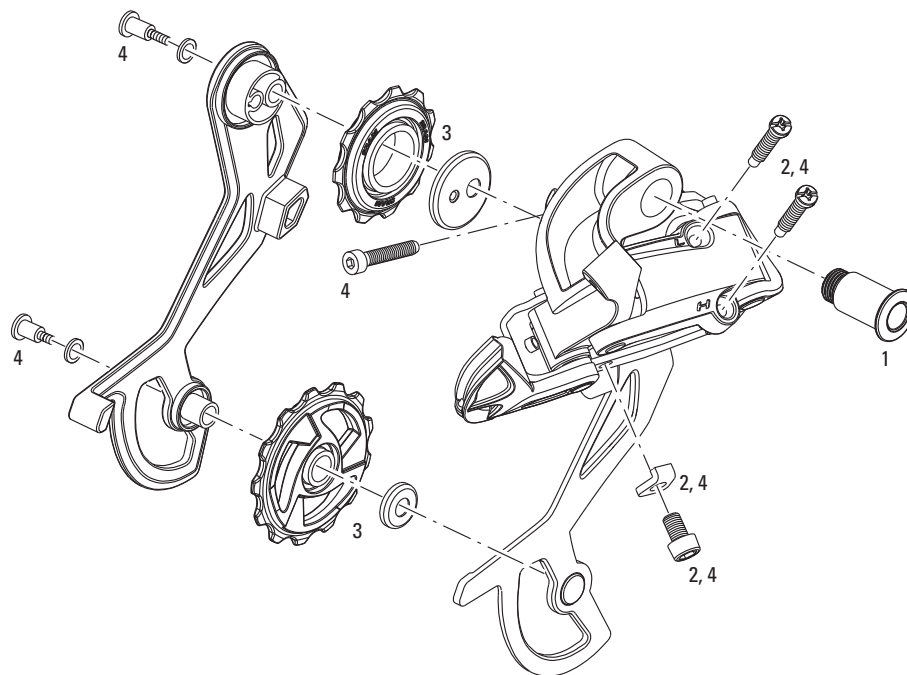

5.0 / 4.0 / 3.0 / DualDrive 24 / DualDrive 21 - SCHALTWERKE
5.0 / 4.0 / 3.0 / DualDrive 24 / DualDrive 21 - REAR DERAILLEUR

No.	Part Number	Description	Bezeichnung
1	00.0000.200.902	SX4 / 5.0 / 4.0 / 3.0 / DD24 / DD21 RD Hanger Bolt	SX4 / 5.0 / 4.0 / 3.0 / DD24 / DD21 RD Schaltwerkbefestigung
2	00.0000.200.903	SX5 / 5.0 / 4.0 / 3.0 / DD24 / DD21RD Screw/Bolt Kit	SX5 / 5.0 / 4.0 / 3.0 / DD24 / DD21RD Schaltzugbefestigung
3	00.0000.200.616	(04) 5.0 RD Pulley Assy	(04) 5.0 RD Spann- und Leitrollen-Set
4	00.0000.200.906	3.0/DD24/DD21 RD Screw/Bolt Kit	3.0/DD24/DD21 RD Schrauben- und Kleinteilesset