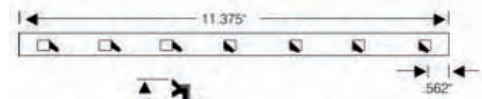

4106666 **40**
Metal core & tabs (10.686-15) **\$32.50 L&R**

4116112A **41-46**
Metal core & tabs exc Cabriolet (10.686-15) **\$32.50 L&R**

4190980A **41-48**
Metal core & tabs, Cabriolet (10.686-15) **\$32.50 L&R**