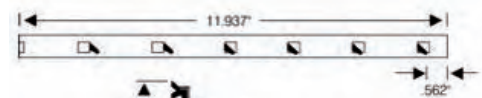

4106666 **40**
Metal core & tabs (10.686-15) **\$32.50 L&R**

4116112A **41-46**
Metal core & tabs exc Cabriolet (10.686-15) **\$32.50 L&R**

4190980A **41-48**
Metal core & tabs, Cabriolet (10.686-15) **\$32.50 L&R**