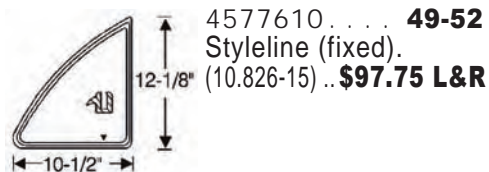

4128373 . . . . . **41-48**
Fleetline w/ opening window
(10.822-15) . . . . . **$98.75 L&R**

4577610 . . . . . **49-52**
Styleline (fixed).
(10.826-15) .. **$97.75 L&R**