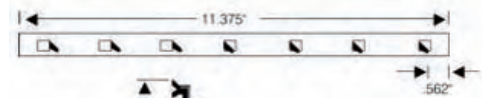

Vertical Vent Seal-cont.

4116112A **37-39**
Metal core & tabs (10.686-15) . . . . . **$32.50 L&R**