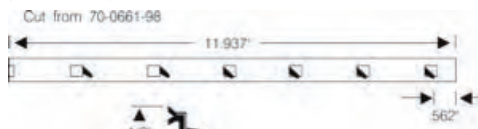

4190980 . . . . . **49-52**
W/ metal tab-exc Hardtop, Convertible
(10.686-15) . . . . . **$32.50 L&R**